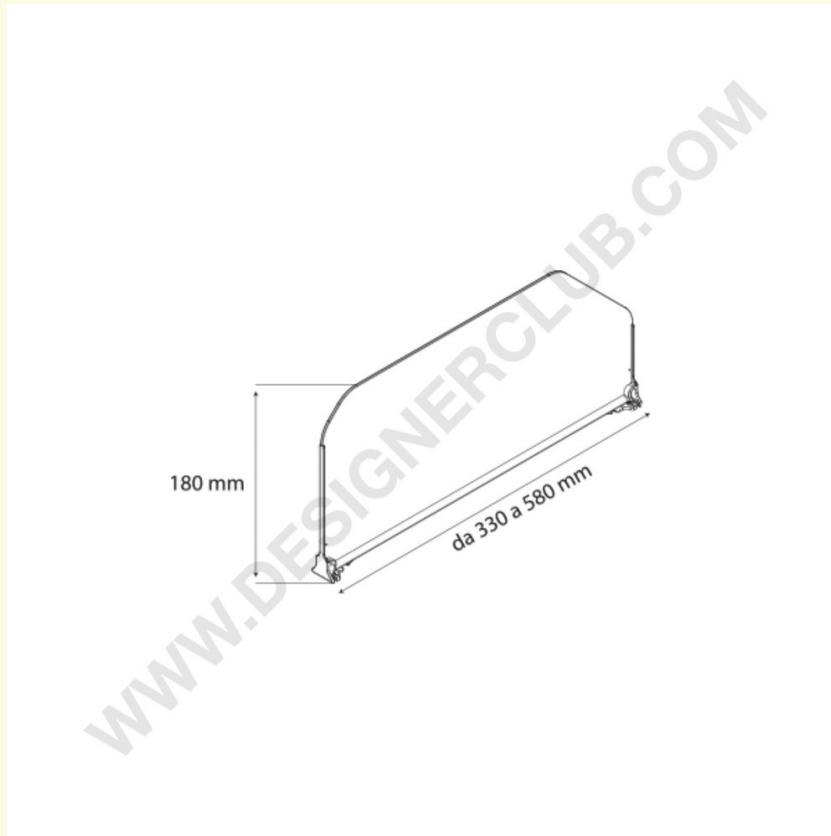

Datasheet

REF: 340 222

Odwracalna duża przegroda wysokość mm. 180 długość mm. 380

Odwracalna przekładka LARGE wysokość mm. 180 idealna do dzielenia dużych opakowań. Długość mm. 380. Przezroczysta i wykonana w PET ♻️.