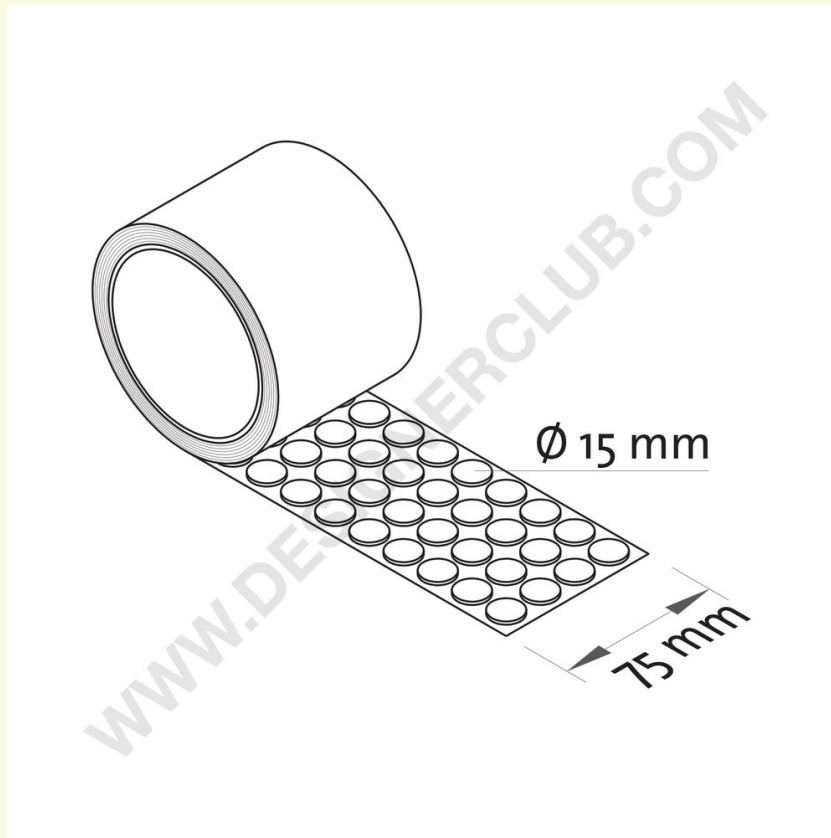

Datasheet

REF: 171 270

Okrągła przezroczysta podkładka samoprzylepna Ø mm. 15

Podkładka okrągła z przezroczystym klejem dwustronnym, średnica mm. 15, grubość mm. 1. Dostępne w rolkach po 500 sztuk.

+39 0332 455 360 www.designerclub.com commerciale@designerclub.com
Designer Club S.R.L. Via 2 Giugno 28, 21022, Azzate (VA), Italy