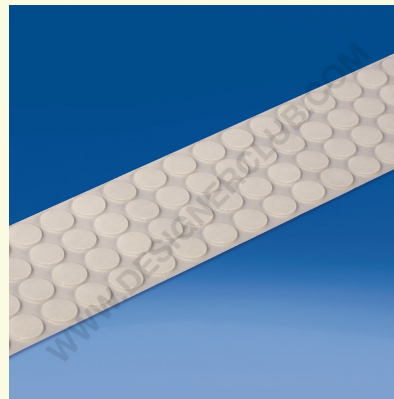

Datasheet

REF: 171 270

Okrągła przezroczysta podkładka samoprzylepna Ø mm. 15

Podkładka okrągła z przezroczystym klejem dwustronnym, średnica mm. 15, grubość mm. 1. Dostępne w rolkach po 500 sztuk.

+39 0332 455 360 www.designerclub.com commerciale@designerclub.com
Designer Club S.R.L. Via 2 Giugno 28, 21022, Azzate (VA), Italy