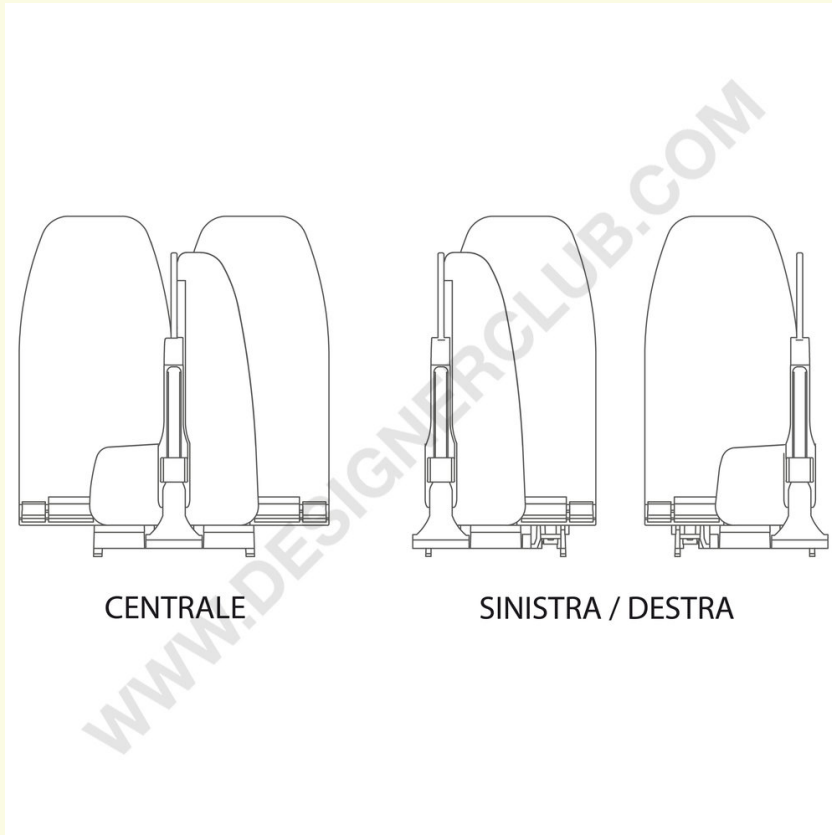

Datasheet

REF: 340 289
[[Separatore facing double - salumeria]]

+39 0332 455 360 www.designerclub.com commerciale@designerclub.com
Designer Club S.R.L. Via 2 Giugno 28, 21022, Azzate (VA) , Italy