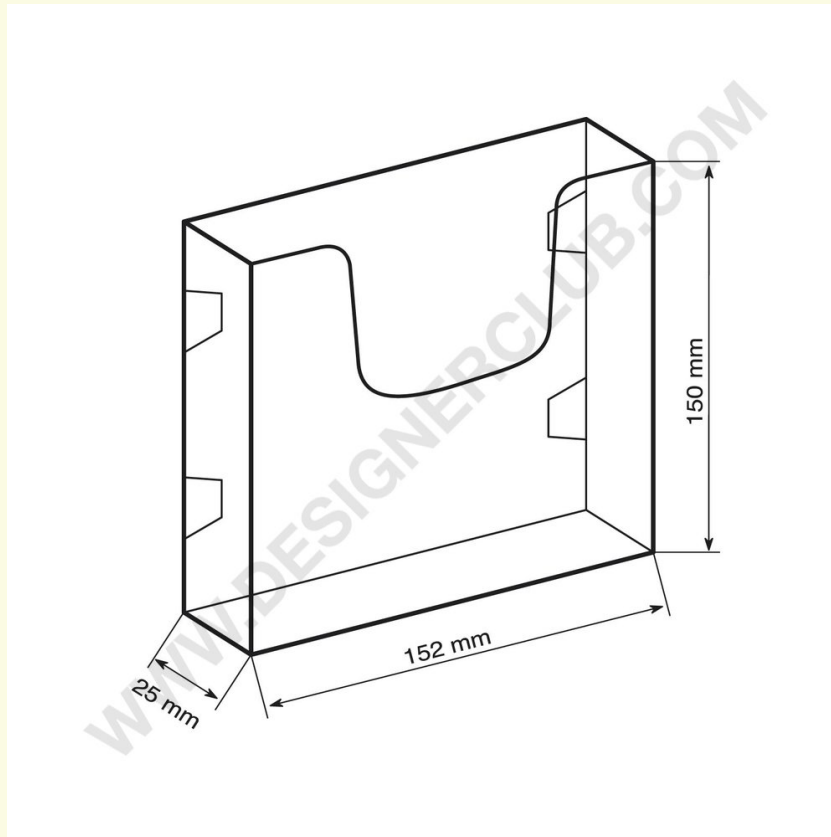

## Datasheet

**REF: 112 328**

**Pop-up ekonomiczny uchwyt na literaturę ścienną a5 pionowy**

Uchwyt do literatury na broszury mm. 150 x 210. Wysyłany na płasko, przezroczysty p.v.c. o grubości 0,5 mm.

+39 0332 455 360    [www.designerclub.com](http://www.designerclub.com)    [commerciale@designerclub.com](mailto:commerciale@designerclub.com)  
Designer Club S.R.L. Via 2 Giugno 28, 21022, Azzate (VA) , Italy