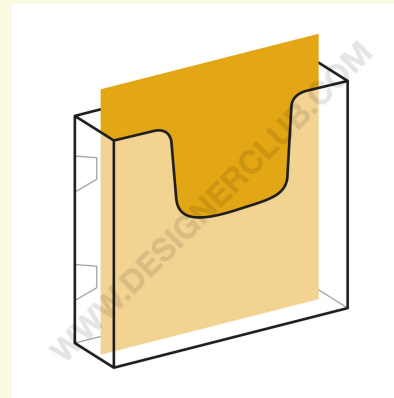

## Datasheet

**REF: 112 328**

**Pop-up ekonomiczny uchwyt na literaturę ścienną a5 pionowy**

Uchwyt do literatury na broszury mm. 150 x 210. Wysyłany na płasko, przezroczysty p.v.c. o grubości 0,5 mm.

+39 0332 455 360    [www.designerclub.com](http://www.designerclub.com)    [commerciale@designerclub.com](mailto:commerciale@designerclub.com)  
Designer Club S.R.L. Via 2 Giugno 28, 21022, Azzate (VA) , Italy