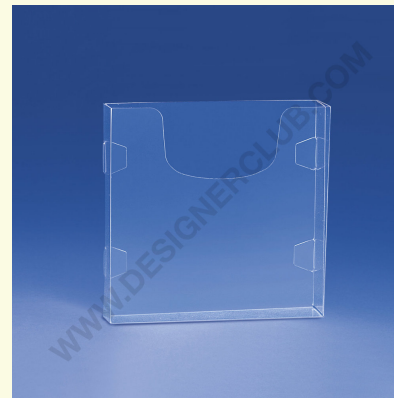

## Datasheet

**REF: 112 328**

**Pop-up ekonomiczny uchwyt na literaturę ścienną a5 pionowy**

Uchwyt do literatury na broszury mm. 150 x 210. Wysyłany na płasko, przezroczysty p.v.c. o grubości 0,5 mm.

+39 0332 455 360    [www.designerclub.com](http://www.designerclub.com)    [commerciale@designerclub.com](mailto:commerciale@designerclub.com)  
Designer Club S.R.L. Via 2 Giugno 28, 21022, Azzate (VA) , Italy