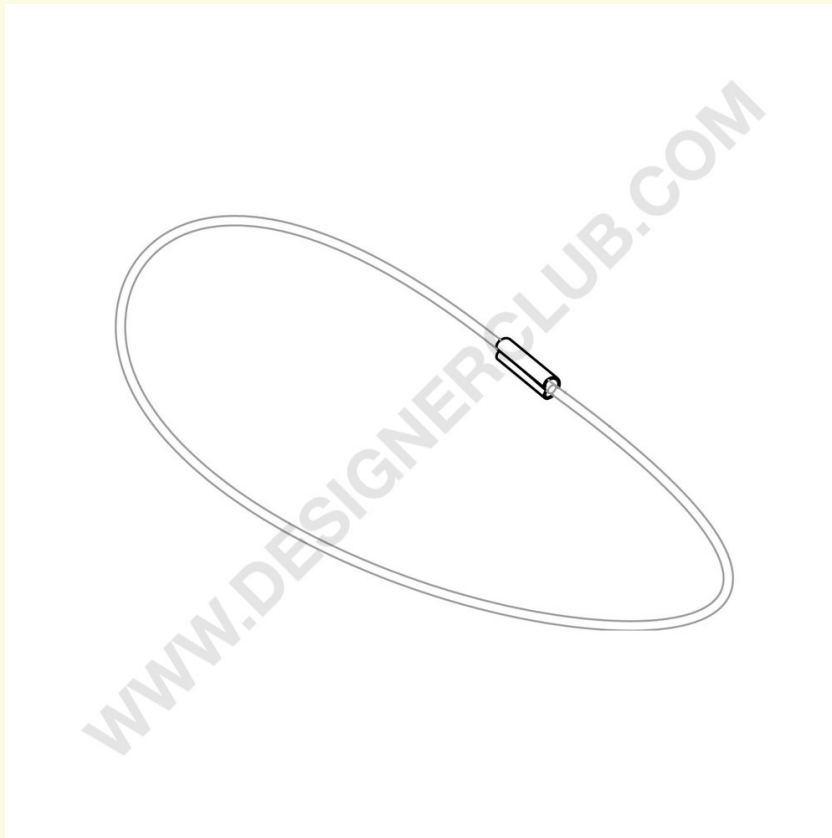

Datasheet

REF: 171 370
Okrągły pierścień elastyczny

Okrągły pierścień elastyczny, dostępny w różnych średnicach i kolorach. Rozmiary i kolory na zamówienie.

+39 0332 455 360 www.designerclub.com commerciale@designerclub.com
Designer Club S.R.L. Via 2 Giugno 28, 21022, Azzate (VA) , Italy