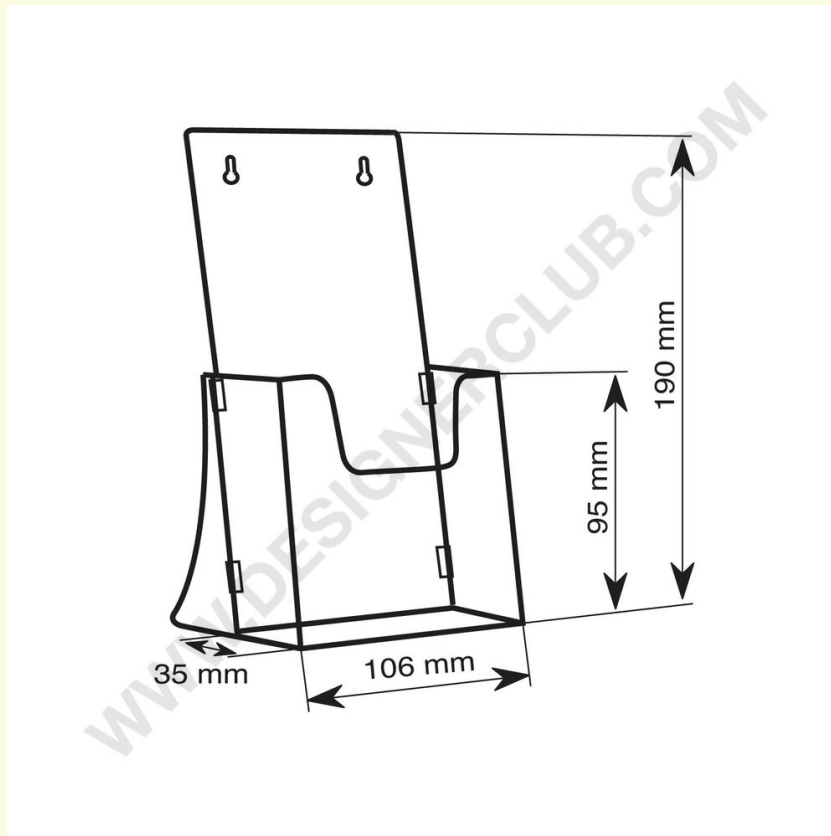

Datasheet

REF: 112 400
Etykieta dla piego' 7000

Etykieta do Piegò 7000 mm. 100 x 55, druk kwadrograficzny na PCV. W komplecie z aplikacją.

+39 0332 455 360 www.designerclub.com commerciale@designerclub.com
Designer Club S.R.L. Via 2 Giugno 28, 21022, Azzate (VA) , Italy