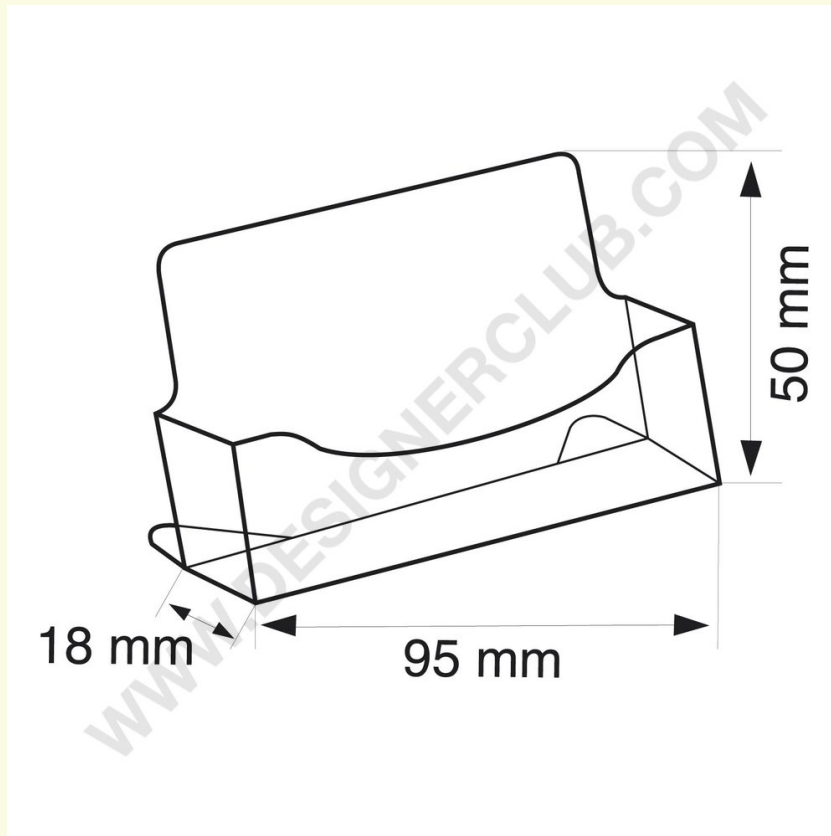

Datasheet

REF: 112 470

Etykiety do wizytownika na ladę

Etykieta na uchwyt na wizytówki do lady mm. 90 x 15, druk kwadrograficzny na PCV. W komplecie z aplikacją.

+39 0332 455 360 www.designerclub.com commerciale@designerclub.com
Designer Club S.R.L. Via 2 Giugno 28, 21022, Azzate (VA) , Italy