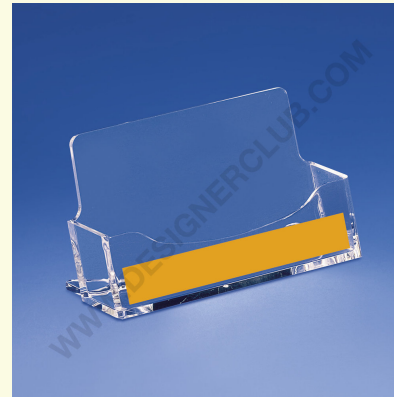

Datasheet

REF: 112 470

Etykiety do wizytownika na ladę

Etykieta na uchwyt na wizytówki do lady mm. 90 x 15, druk kwadrograficzny na PCV. W komplecie z aplikacją.

+39 0332 455 360 www.designerclub.com commerciale@designerclub.com
Designer Club S.R.L. Via 2 Giugno 28, 21022, Azzate (VA) , Italy