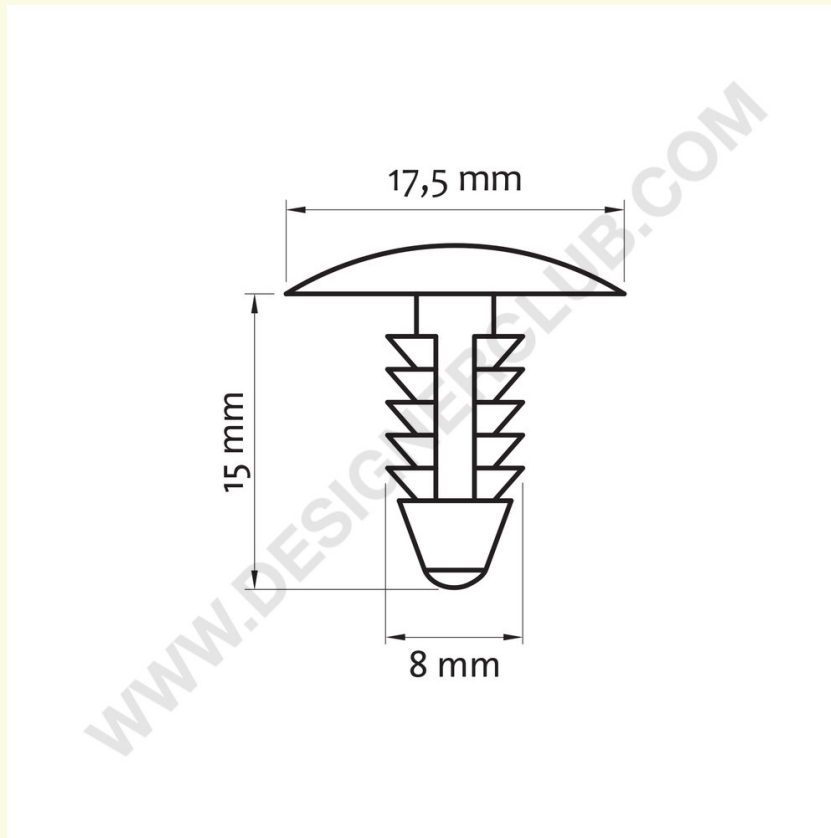

Datasheet

REF: 116 171

Klips do drzewa do montażu mm. 4,7 do mm. 10,3

Przezroczysty klips do drzewa, główka mm. 17,5 do mm. montażowych. 4,7 do mm. 10,3.

+39 0332 455 360 www.designerclub.com commerciale@designerclub.com
Designer Club S.R.L. Via 2 Giugno 28, 21022, Azzate (VA) , Italy