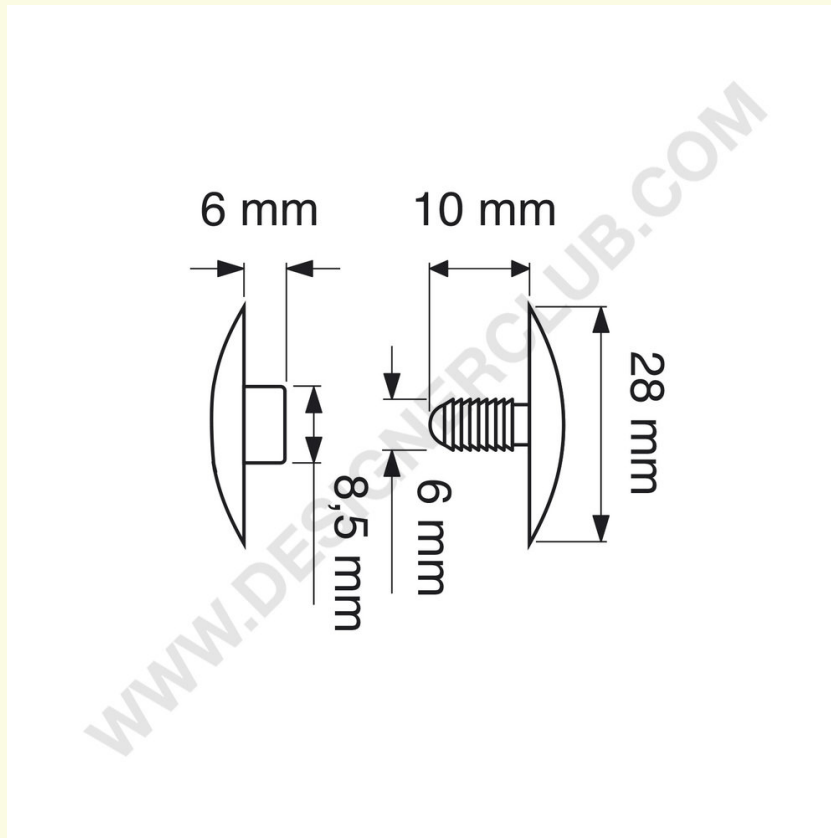

Datasheet

REF: 112 140

Głowica przycisków automatycznych mm. 28 (ab 28/11) czysta

Przycisk automatyczny śr. 28 mm, do montażu mm. 6 do 11, przezroczysty.

+39 0332 455 360 www.designerclub.com commerciale@designerclub.com
Designer Club S.R.L. Via 2 Giugno 28, 21022, Azzate (VA), Italy