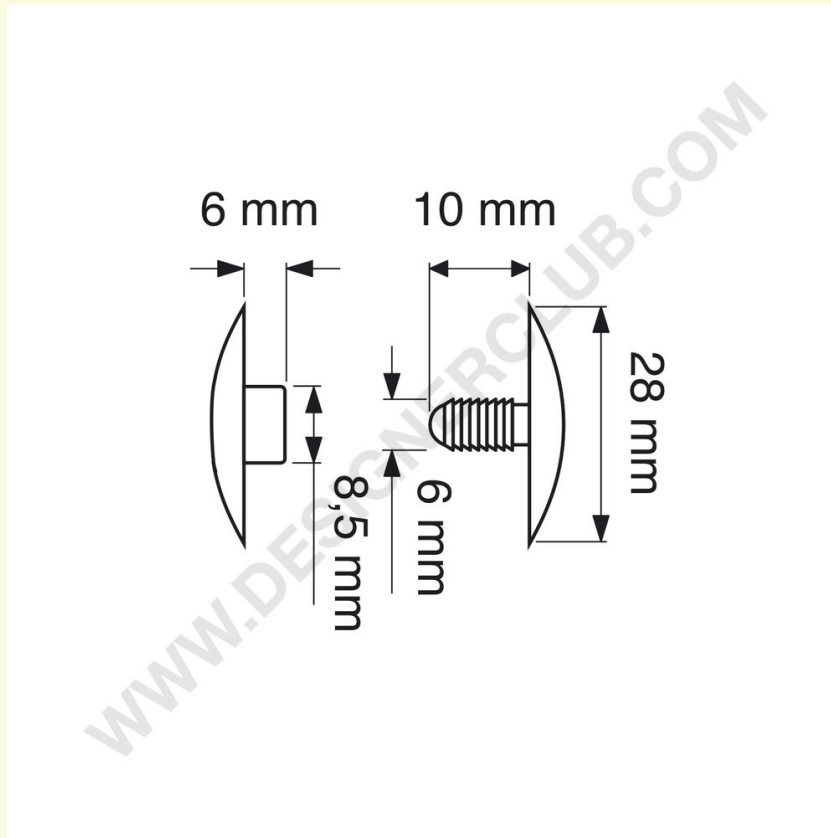

## Datasheet

**REF: 112 140**

Głowica przycisków automatycznych mm. 28 (ab 28/11) czysta

Przycisk automatyczny śr. 28 mm, do montażu mm. 6 do 11, przezroczysty.

+39 0332 455 360    [www.designerclub.com](http://www.designerclub.com)    [commerciale@designerclub.com](mailto:commerciale@designerclub.com)  
Designer Club S.R.L. Via 2 Giugno 28, 21022, Azzate (VA), Italy