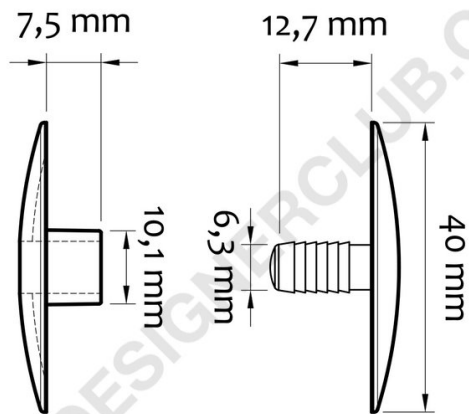

Datasheet

REF: 116 200

Głowica przycisku automatycznego mm. 40 (ab 40/11) biały

Głowica przycisku automatycznego średnica mm. 40, do montażu mm. 8 do 11, kolor biały.

+39 0332 455 360 www.designerclub.com commerciale@designerclub.com
Designer Club S.R.L. Via 2 Giugno 28, 21022, Azzate (VA), Italy