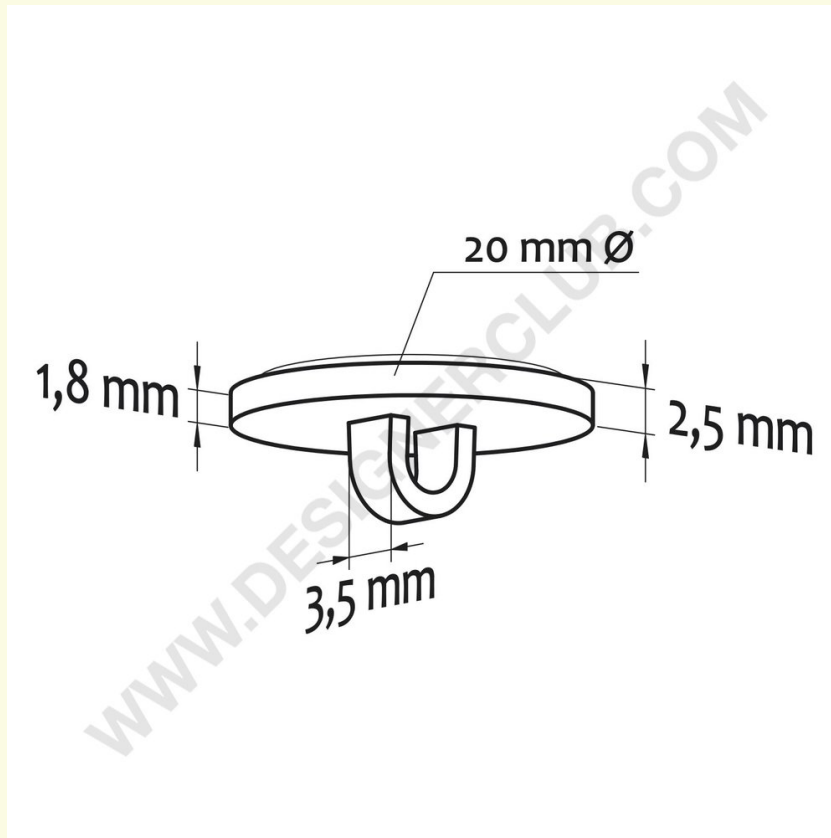

Datasheet

REF: 410 297

Biały okrągły przycisk samoprzylepny

Okrągły przycisk samoprzylepny z pianką samoprzylepną do zawieszania znaków na ścianie lub suficie. Maksymalna waga znaku do 250 gr. Średnica 20 mm.