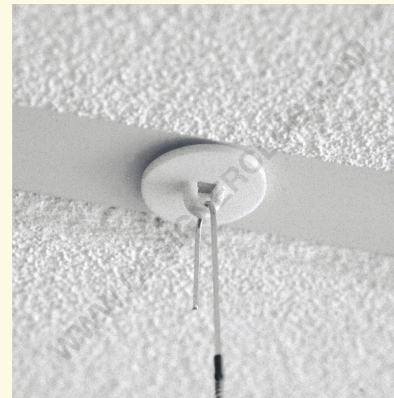

Datasheet

REF: 410 297

Biały okrągły przycisk samoprzylepny

Okrągły przycisk samoprzylepny z pianką samoprzylepną do zawieszania znaków na ścianie lub suficie. Maksymalna waga znaku do 250 gr. Średnica 20 mm.