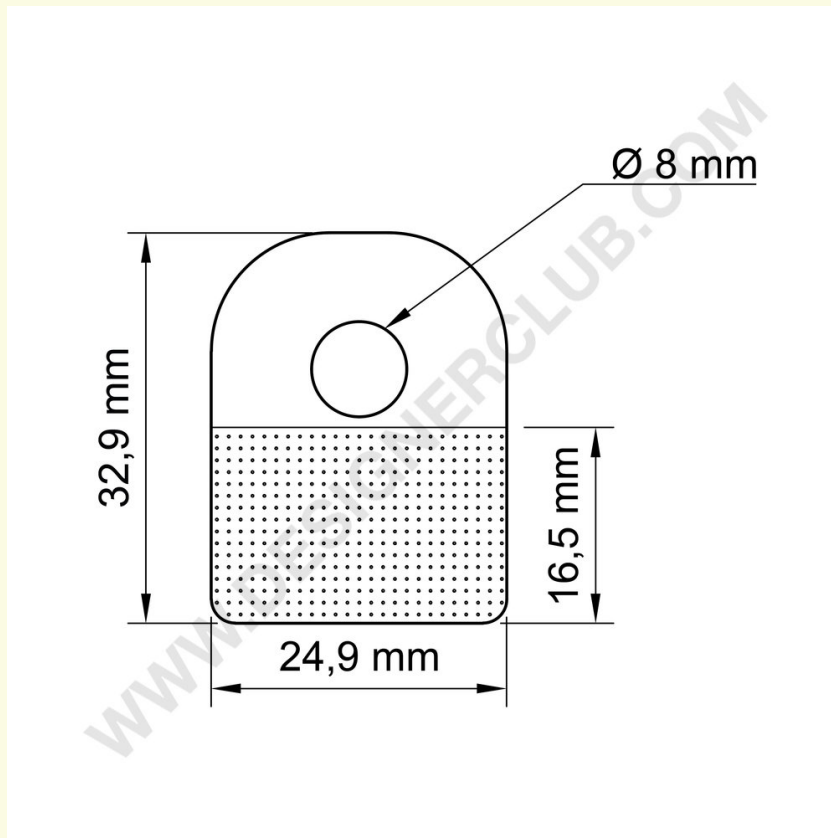

REF: 113 688

Zamknięty karton samoprzylepny z okrągłym otworem

Zamykany kartonowy haczyk samoprzylepny z okrągłym otworem do zawieszania produktów lub paczek na bolcach.

Rozmiar: 25 x 35 mm.

Dostarczane w rolkach po 1000 szt.