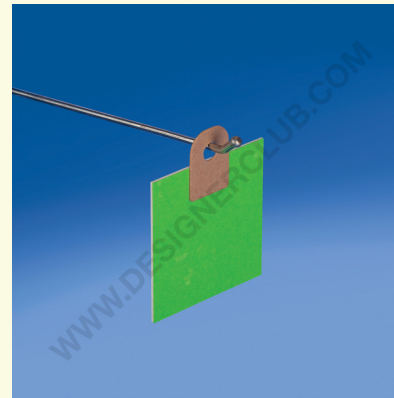

REF: 113 688

Zamknięty karton samoprzylepny z okrągłym otworem

Zamykany kartonowy haczyk samoprzylepny z okrągłym otworem do zawieszania produktów lub paczek na bolcach.

Rozmiar: 25 x 35 mm.

Dostarczane w rolkach po 1000 szt.