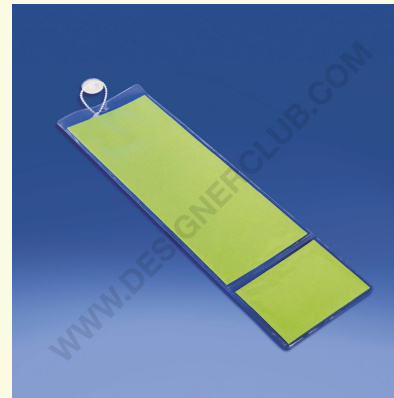

## Datasheet

**REF: 112 045**

**Przezroczysta podwójna kieszeń mm. 86x226 i mm. 86x63**

Przezroczysta kieszeń do zastosowania z drutem nylonowym i okrągłym przyciskiem samoprzylepnym nr ref. 410 297 do zastosowania podwójnego komunikatu mm. 86x226 i mm. 86x63 na meblach i półkach. Inne rozmiary i kolory na zamówienie.