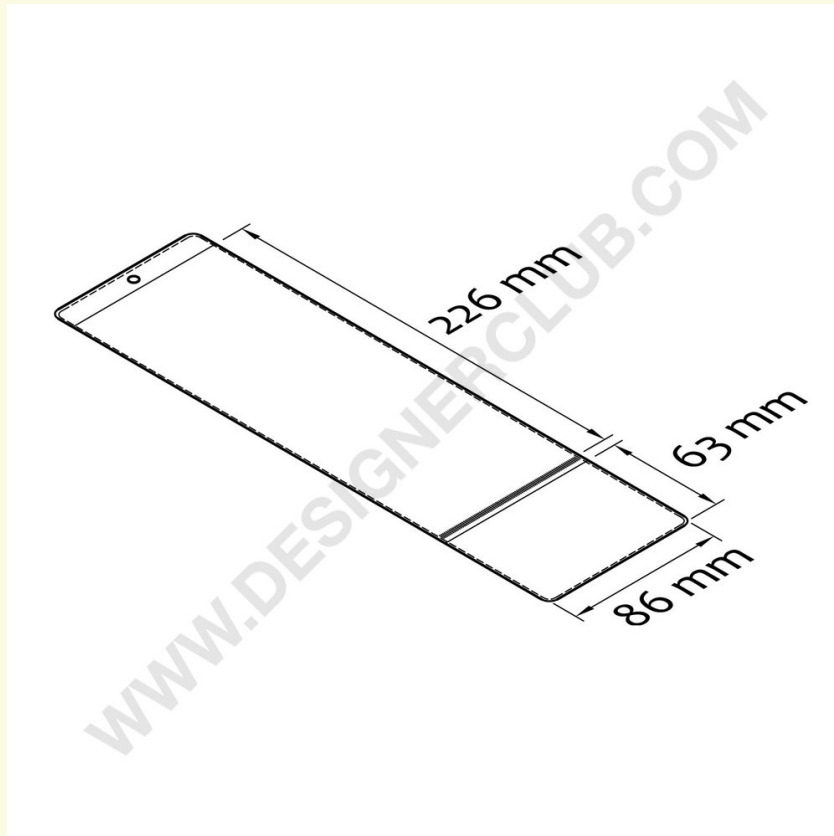

## Datasheet

**REF: 112 045**

**Przezroczysta podwójna kieszeń mm. 86x226 i mm. 86x63**

Przezroczysta kieszeń do zastosowania z drutem nylonowym i okrągłym przyciskiem samoprzylepnym nr ref. 410 297 do zastosowania podwójnego komunikatu mm. 86x226 i mm. 86x63 na meblach i półkach. Inne rozmiary i kolory na zamówienie.