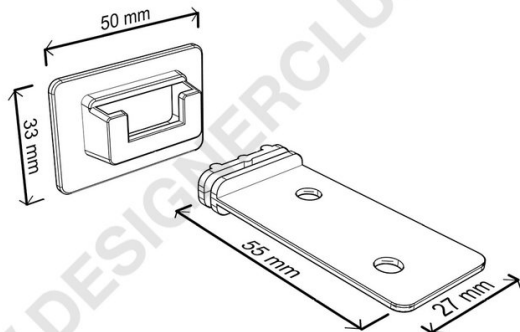

Datasheet

REF: 116 330
Klips poziomy biały mm. 55 x 27

Biały poziomy klips do tworzenia i montażu półek w ekspozytorach kartonowych. Wymiary: mm. 55 x 27.

+39 0332 455 360 www.designerclub.com commerciale@designerclub.com
Designer Club S.R.L. Via 2 Giugno 28, 21022, Azzate (VA) , Italy