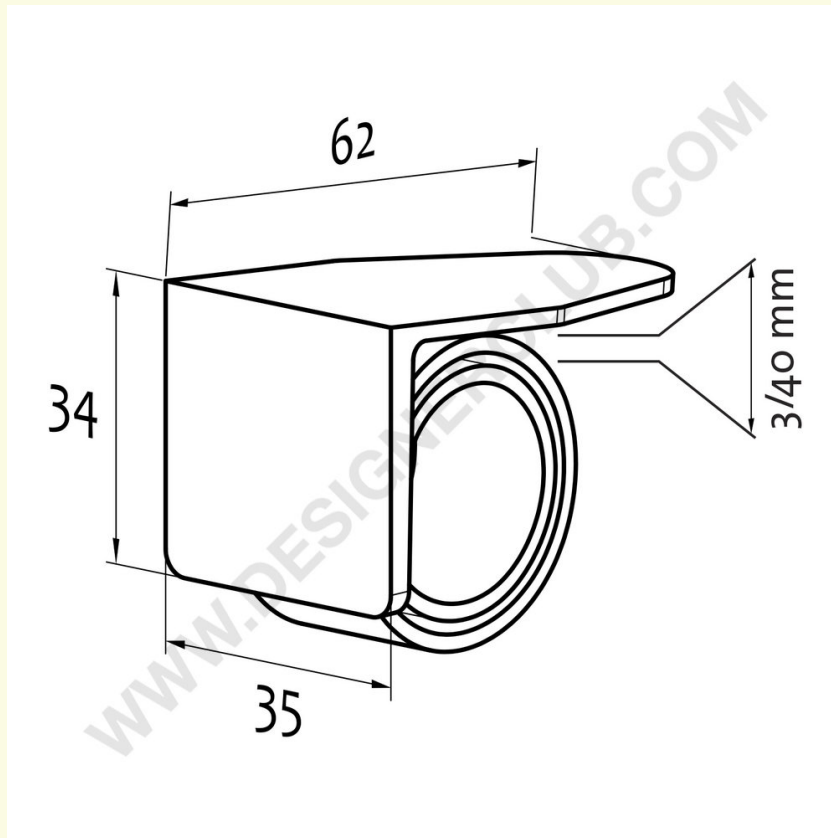

Datasheet

REF: 112 210

Klips ślimakowy z płaskim frontem

Do komponowania ekspozytorów lub stosowania z profilami. Pasują do półek o grubości od 3 do 40 mm.

+39 0332 455 360 www.designerclub.com commerciale@designerclub.com
Designer Club S.R.L. Via 2 Giugno 28, 21022, Azzate (VA), Italy