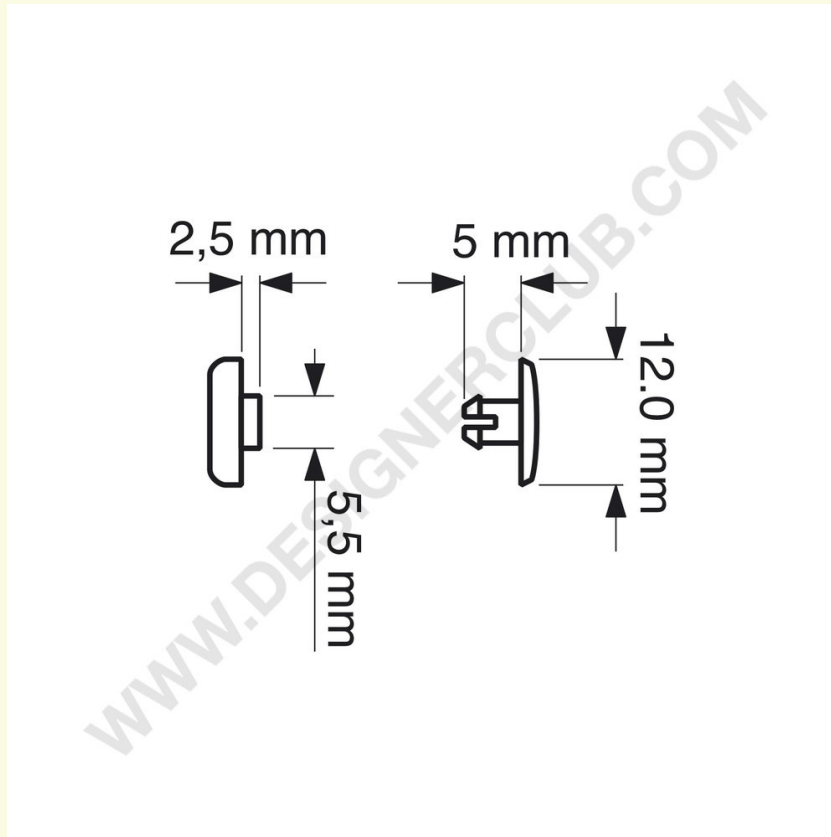

# Datasheet

**REF: 112 180**  
Stud 12/25

Przyciski do montażu mm. 2,5 biały.

+39 0332 455 360    [www.designerclub.com](http://www.designerclub.com)    [commerciale@designerclub.com](mailto:commerciale@designerclub.com)  
Designer Club S.R.L. Via 2 Giugno 28, 21022, Azzate (VA) , Italy