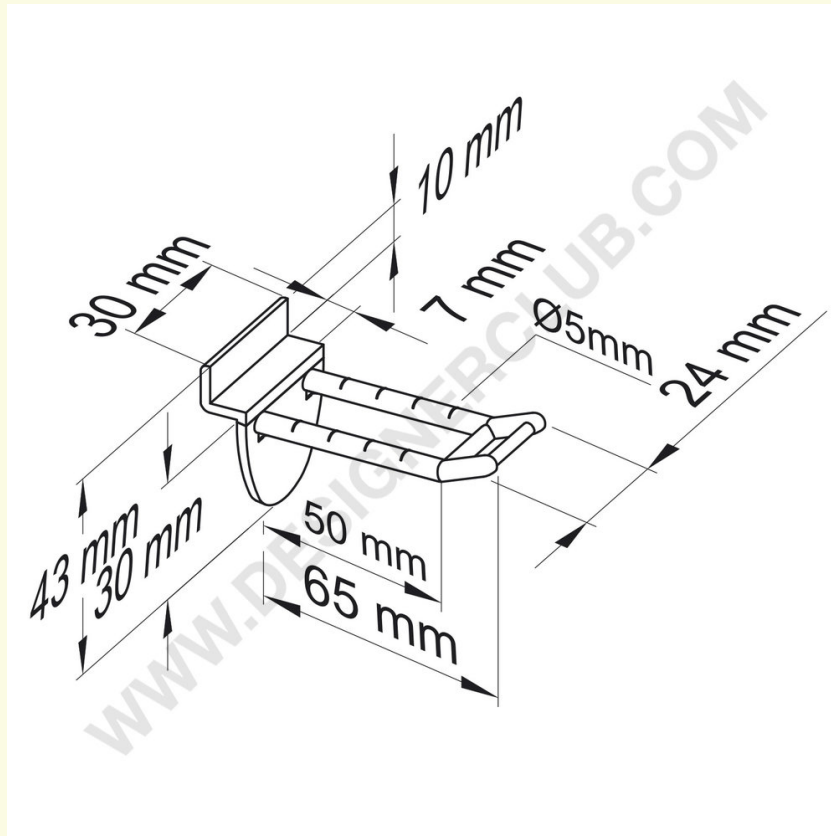

Datasheet

REF: 142 220

Listwa podwójna biała z małym uchwytem cenowym mm. 50

Listwa podwójna biała z małym uchwytem cenowym, długość mm. 50. Kolor czarny nr ref. 142 230. Kolor przezroczysty nr ref. 142 240.