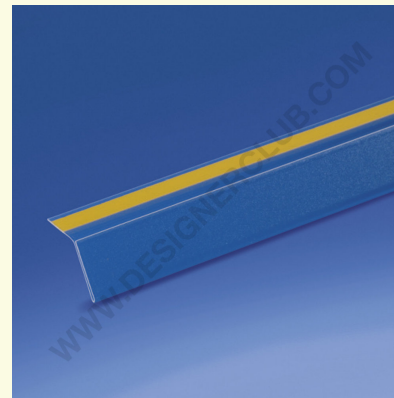

## Datasheet

**REF: 351 000**

105° szyna skanera samoprzylepnego mm. 20 x 1000 - część tylna 20 mm. antyrefleksyjny pvc

Szyna do skanowania 105° antiglare pvc z samoprzylepną tylną częścią 20 mm. Pasuje do etykiet o wysokości 20 mm. Długość mm. 1000. Usługa cięcia dostępna na życzenie.