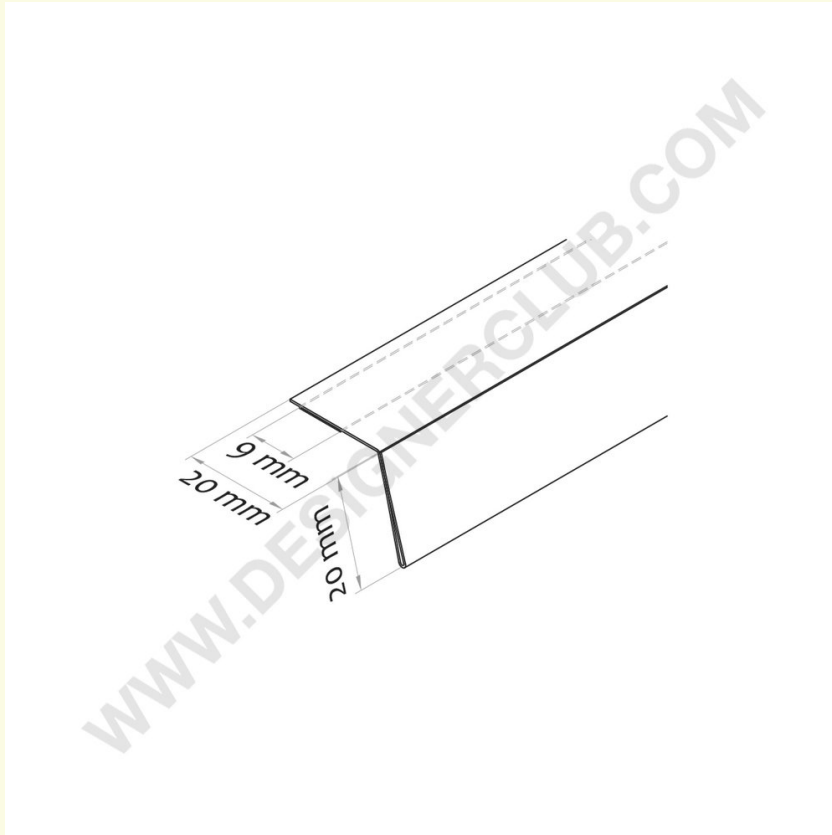

## Datasheet

**REF: 351 000**

105° szyna skanera samoprzylepnego mm. 20 x 1000 - część tylna 20 mm. antyrefleksyjny pvc

Szyna do skanowania 105° antiglare pvc z samoprzylepną tylną częścią 20 mm. Pasuje do etykiet o wysokości 20 mm. Długość mm. 1000. Usługa cięcia dostępna na życzenie.