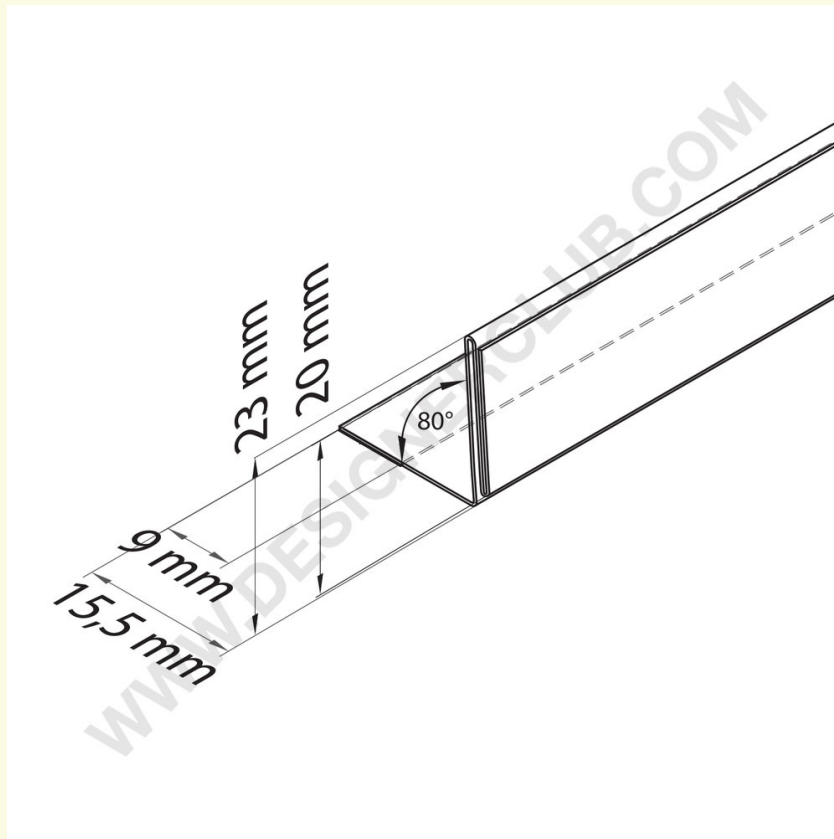

REF: 399 023

Paski danych samoprzylepnych mm.20 x 1000 z podwójnym zagięciem crystal PET ♻️

Slant back crystal PET ♻️ szyna do skanowania z podwójnym zagięciem.

Pasuje do etykiet o wysokości 20 mm.

Długość mm. 1000.

Usługa cięcia dostępna na zamówienie.

Designer Club S.R.L. Via 2 Giugno 28, 21022, Azzate (VA) , Italy

Designer Club zastrzega sobie prawo do zmiany specyfikacji i wymiarów produktów bez powiadomienia, z wyjątkiem błędów lub pomyłek. Copyright Designer Club s.r.l. 2023.