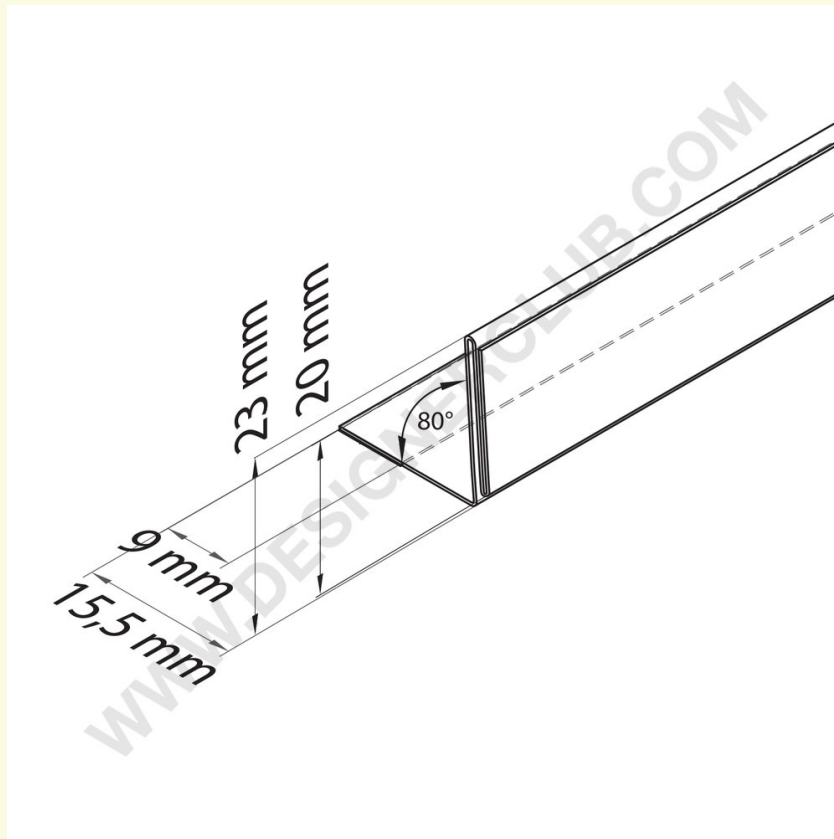

**REF: 399 023**

**Paski danych samoprzylepnych mm.20 x 1000 z podwójnym zagięciem crystal PET ♻️**

Slant back crystal PET ♻️ szyna do skanowania z podwójnym zagięciem.

Pasuje do etykiet o wysokości 20 mm.

Długość mm. 1000.

Usługa cięcia dostępna na zamówienie.

**Designer Club S.R.L. Via 2 Giugno 28, 21022, Azzate (VA) , Italy**

Designer Club zastrzega sobie prawo do zmiany specyfikacji i wymiarów produktów bez powiadomienia, z wyjątkiem błędów lub pomyłek. Copyright Designer Club s.r.l. 2023.