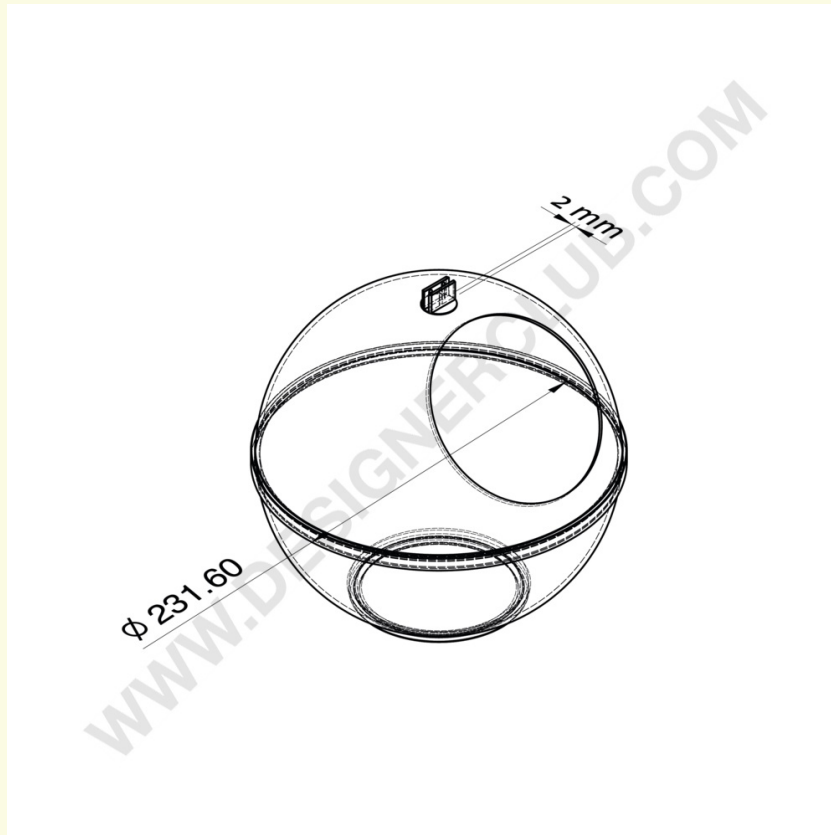

Datasheet

REF: 113 241

Kula górna Ø 230 mm. z uchwytem na szyld

Przezroczysta kula z blatem Ø 230 mm. z uchwytem na szyldy o grubości do 2 mm. Dostarczana w stanie niezmontowanym.

+39 0332 455 360 www.designerclub.com commerciale@designerclub.com
Designer Club S.R.L. Via 2 Giugno 28, 21022, Azzate (VA), Italy