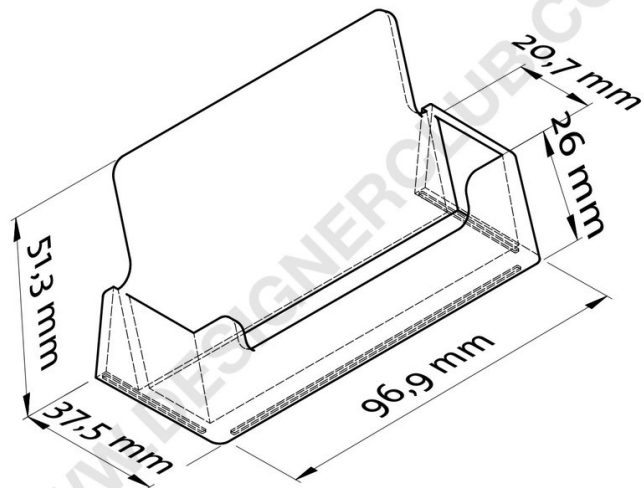

Datasheet

REF: 114 320
1 kieszeń na wizytówkę

Poziomy wizytownik (wymiar wewnętrzny mm. 93 x 18) Pudełka po 250 sztuk.

+39 0332 455 360 www.designerclub.com commerciale@designerclub.com
Designer Club S.R.L. Via 2 Giugno 28, 21022, Azzate (VA) , Italy