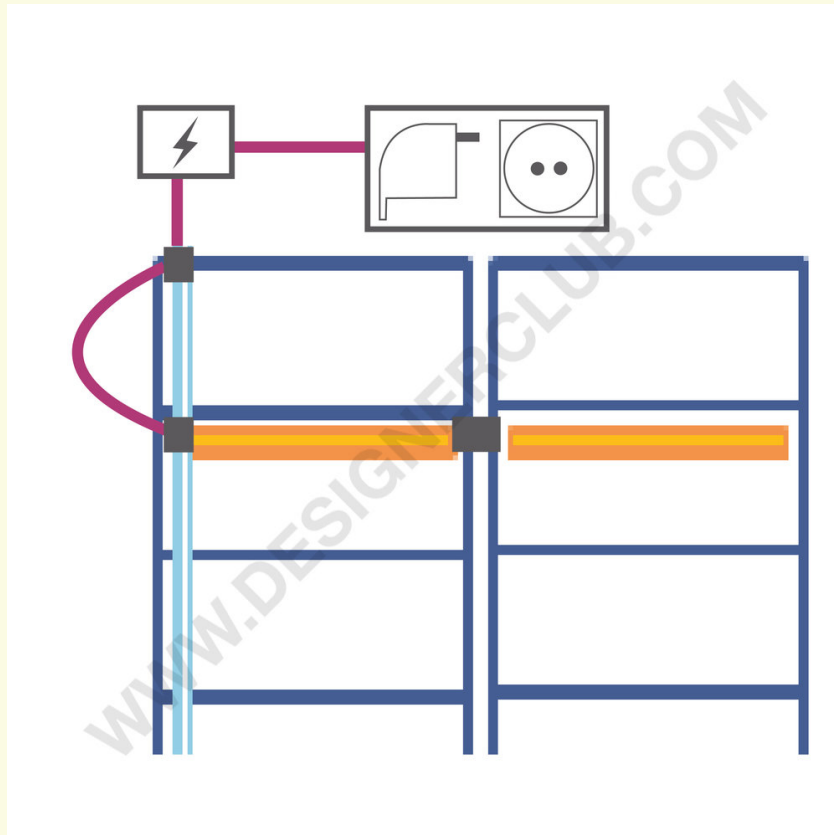

REF: 353 012

Listwa LED z zaczerwami do holowania - pozioma

Pasek LED wyposażony w złącza "+" i "-" do łączenia z innymi paskami LED. Do stosowania z kablem zasilającym nr ref. 353 014.

+39 0332 455 360 www.designerclub.com commerciale@designerclub.com
Designer Club S.R.L. Via 2 Giugno 28, 21022, Azzate (VA) , Italy