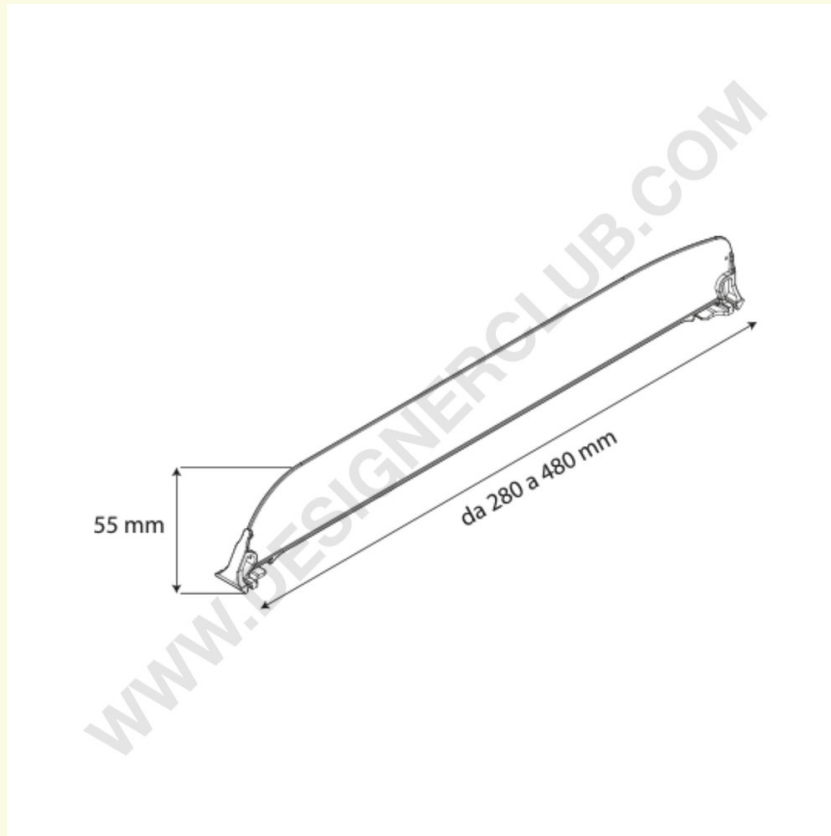

## Datasheet

**REF: 340 203**

Odwracalna mała przekładka wysokość mm. 55 długość 380 mm

Odwracalna mała przekładka wysokość mm. 55 idealna do dzielenia małych opakowań. Długość mm. 380. Przezroczysta i wykonana w PET ♻️.