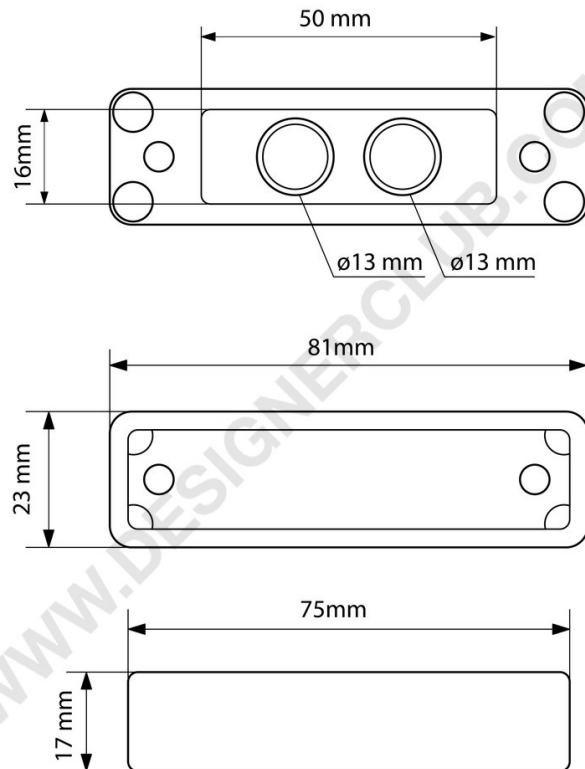

REF: 171 454

Identyfikator magnetyczny mm. 81 x 23

Grawerowany dwukolorowy identyfikator magnetyczny. Rozmiar mm. 81 x 23. Dla etykiety format mm. 75x17.

Do stosowania z elementem magnetycznym nr ref. 171 456i Ref. 171 457.

Uwaga! Nie dotyczy osób noszących rozruszniki serca.

Designer Club S.R.L. Via 2 Giugno 28, 21022, Azzate (VA) , Italy

Designer Club zastrzega sobie prawo do zmiany specyfikacji i wymiarów produktów bez powiadomienia, z wyjątkiem błędów lub pomyłek. Copyright Designer Club s.r.l. 2023.