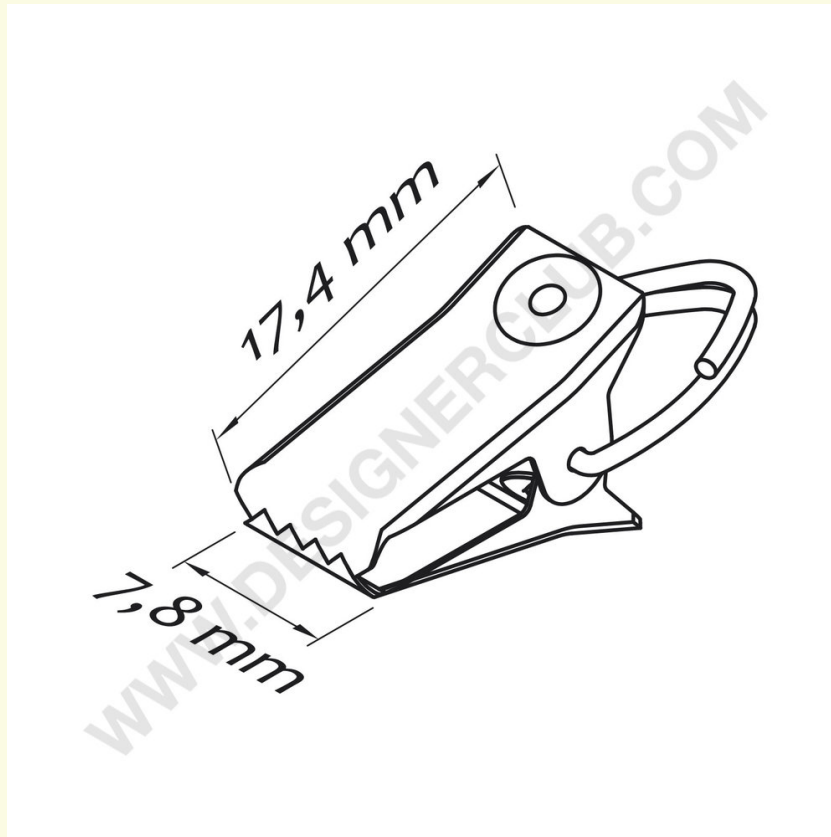

Datasheet

REF: 111 720
Metalowy zacisk do znaków

Metalowa podpórka do zszywania kartek lub okna wystawowego.

+39 0332 455 360 www.designerclub.com commerciale@designerclub.com
Designer Club S.R.L. Via 2 Giugno 28, 21022, Azzate (VA) , Italy