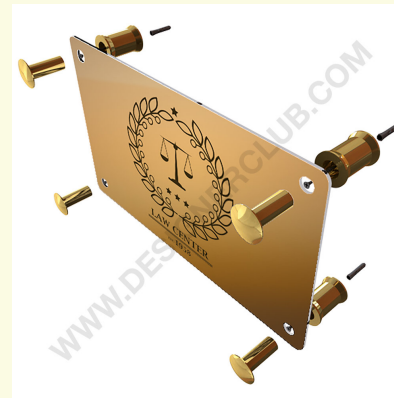

REF: 113 968

Deluxe czarna chromowana podkładka dystansowa średnica mm. 23

Czarna chromowana podkładka dystansowa Deluxe z kluczem sześciokątnym blokującym. Średnica mm. 23.

+39 0332 455 360 www.designerclub.com commerciale@designerclub.com
Designer Club S.R.L. Via 2 Giugno 28, 21022, Azzate (VA) , Italy