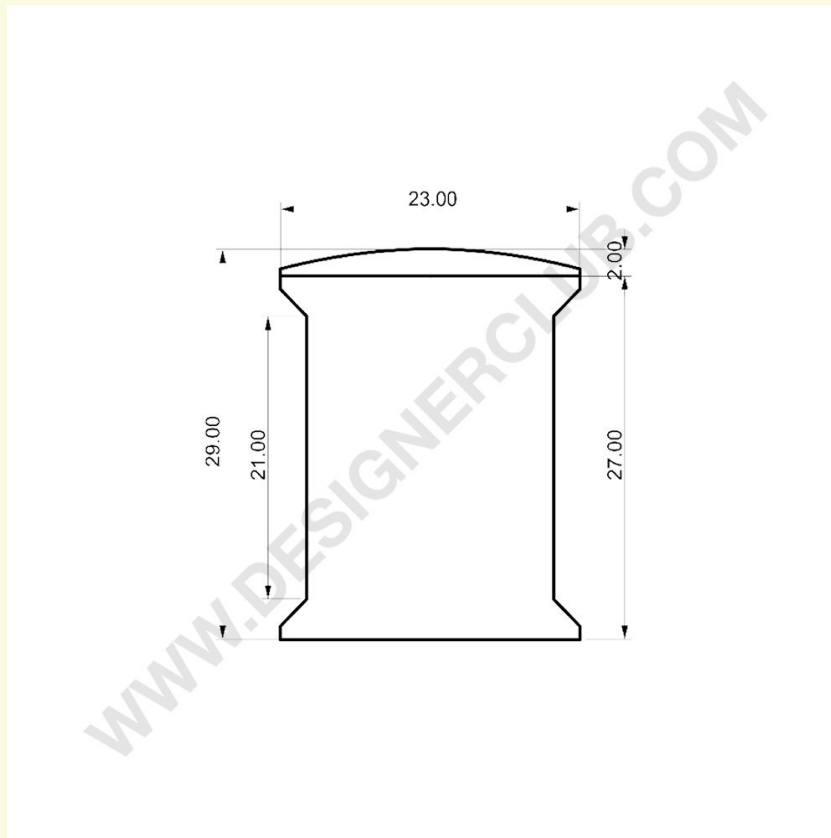

REF: 113 968

Deluxe czarna chromowana podkładka dystansowa średnica mm. 23

Czarna chromowana podkładka dystansowa Deluxe z kluczem sześciokątnym blokującym. Średnica mm. 23.

+39 0332 455 360 www.designerclub.com commerciale@designerclub.com
Designer Club S.R.L. Via 2 Giugno 28, 21022, Azzate (VA) , Italy