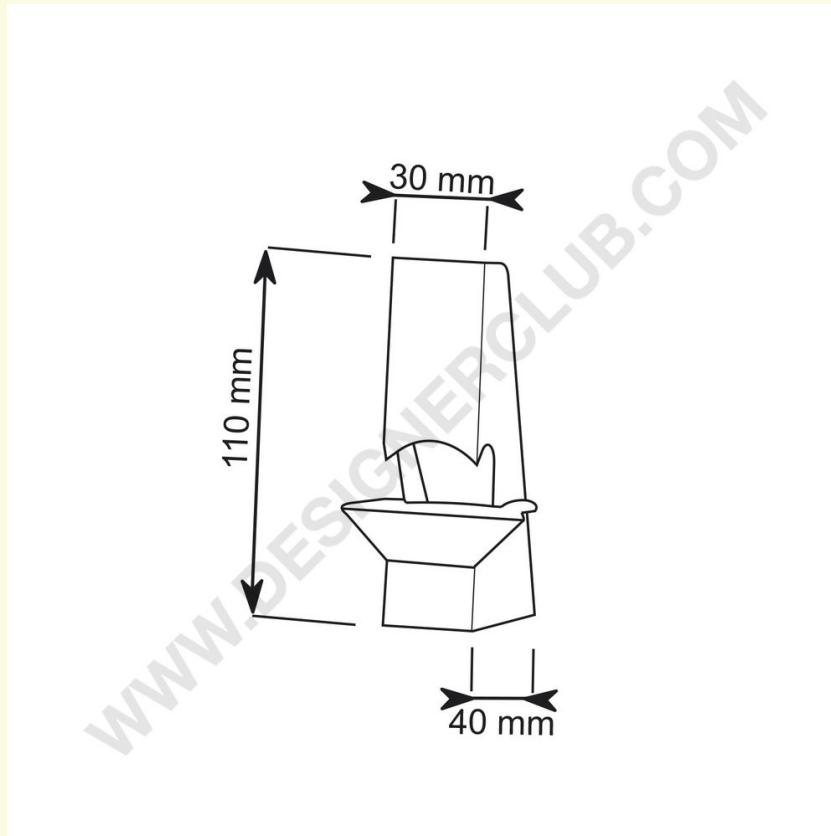

## Datasheet

**REF: 111 836**

Stopka kartonowa 110 x 110 mm.

Stopka tekturowa do nakładania na wydrukowany znak lub tablice do tworzenia wolnostojących ekspozycji. Wysokość 110 mm., szerokość 110 mm, 2 skrzydła po 40 mm. Szerokość czołowa 30 mm. Biadhesive dostępny na zamówienie.