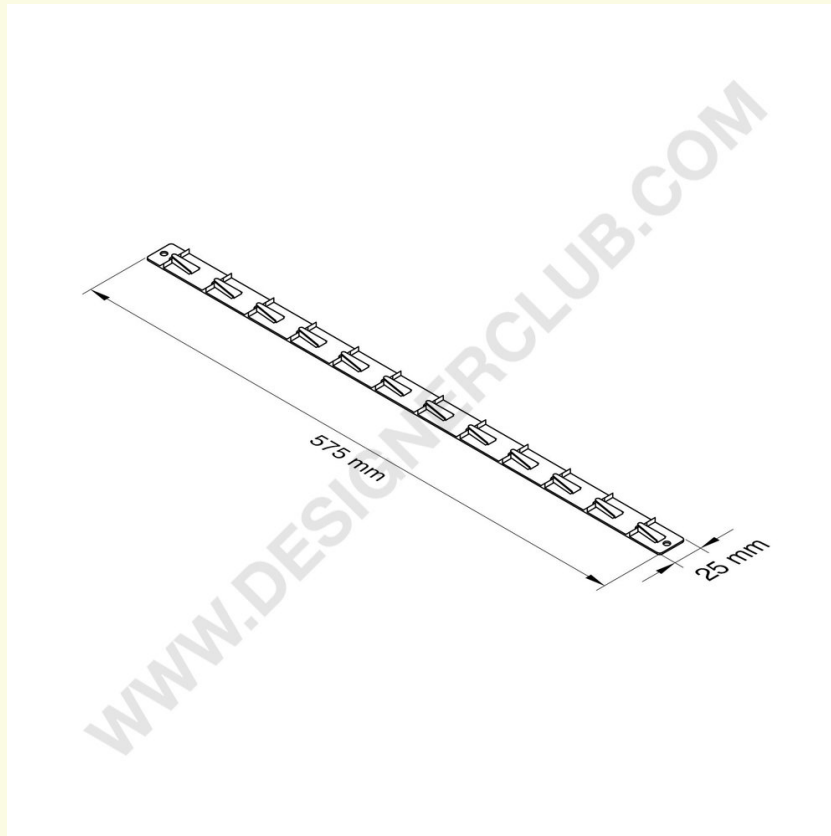

Datasheet

REF: 111 946
Naturalny pasek pp 12 stanowisk

Listwa z naturalnego polipropylenu, 12 stacji do zawieszania blistrowych produktów lub torebek na półkach. Otwory pozwalają na łączenie dodatkowych listew.