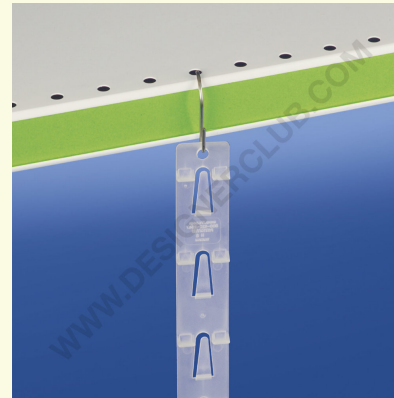

Datasheet

REF: 111 946
Naturalny pasek pp 12 stanowisk

Listwa z naturalnego polipropylenu, 12 stacji do zawieszania blistrowych produktów lub torebek na półkach. Otwory pozwalają na łączenie dodatkowych listew.