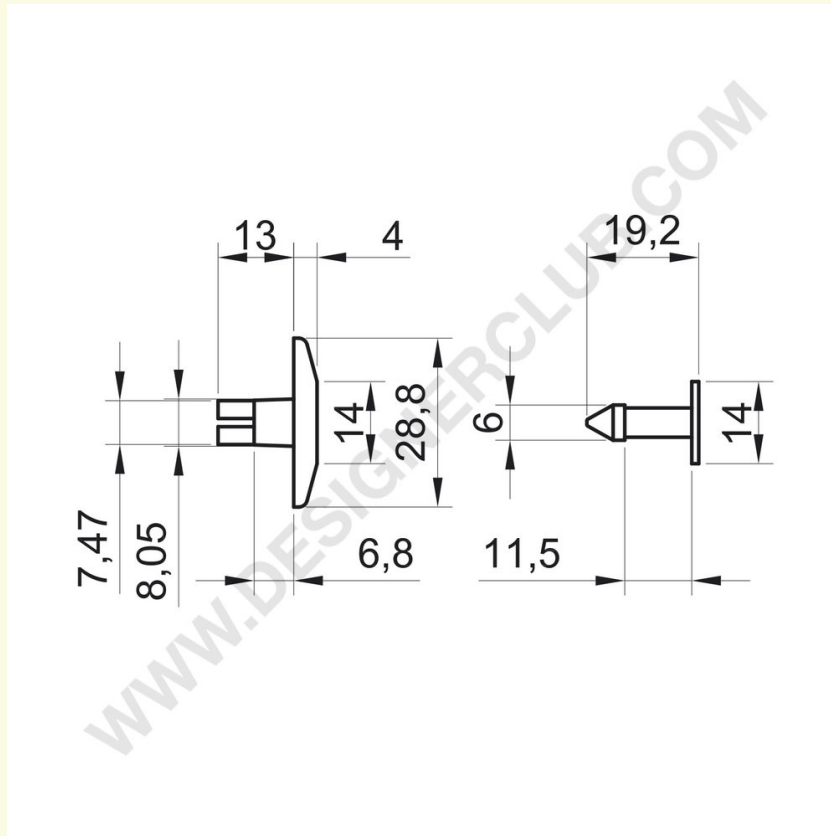

REF: 113 550

Nit rozprężny exp 28/8 do montażu do mm. 8 transparentny

Nit rozporowy z przezroczystego tworzywa sztucznego, średnica mm. 28, do montażu do 8 mm. Męski i żeński są dostarczane lekko połączone razem, aby być dostarczane i montowane w punkcie sprzedaży. Inne kolory na zapytanie.