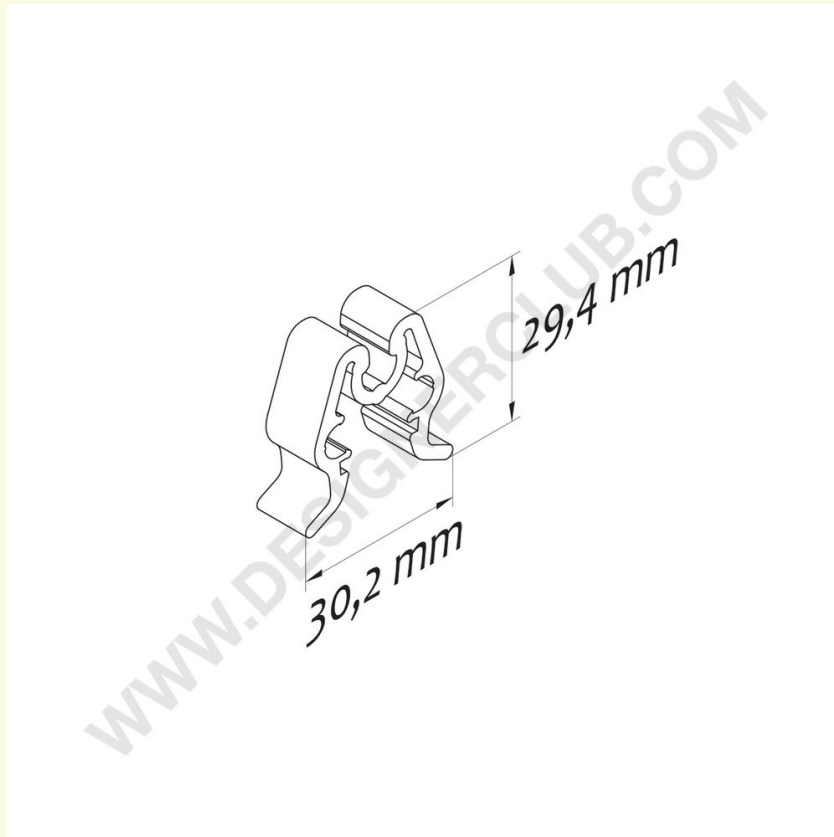

Datasheet

REF: 111 923

Biały uniwersalny ogranicznik zapasu

Biały plastikowy ogranicznik zapasów odpowiedni do pojedynczych i podwójnych wtyczek Designer Club oraz podwójnych wtyczek metalowych, dzięki podwójnemu haczykowi. Może być stosowany do ograniczania i zarządzania zapasami lub do transportu gotowych eksponatów.