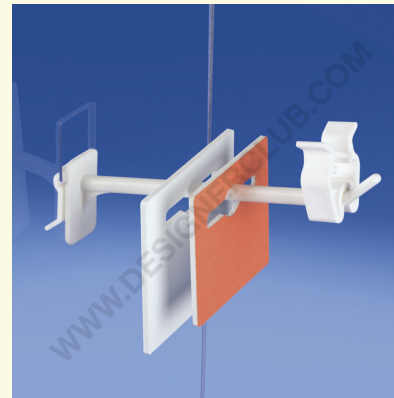

Datasheet

REF: 111 923

Biały uniwersalny ogranicznik zapasu

Biały plastikowy ogranicznik zapasów odpowiedni do pojedynczych i podwójnych wtyczek Designer Club oraz podwójnych wtyczek metalowych, dzięki podwójnemu haczykowi. Może być stosowany do ograniczania i zarządzania zapasami lub do transportu gotowych eksponatów.