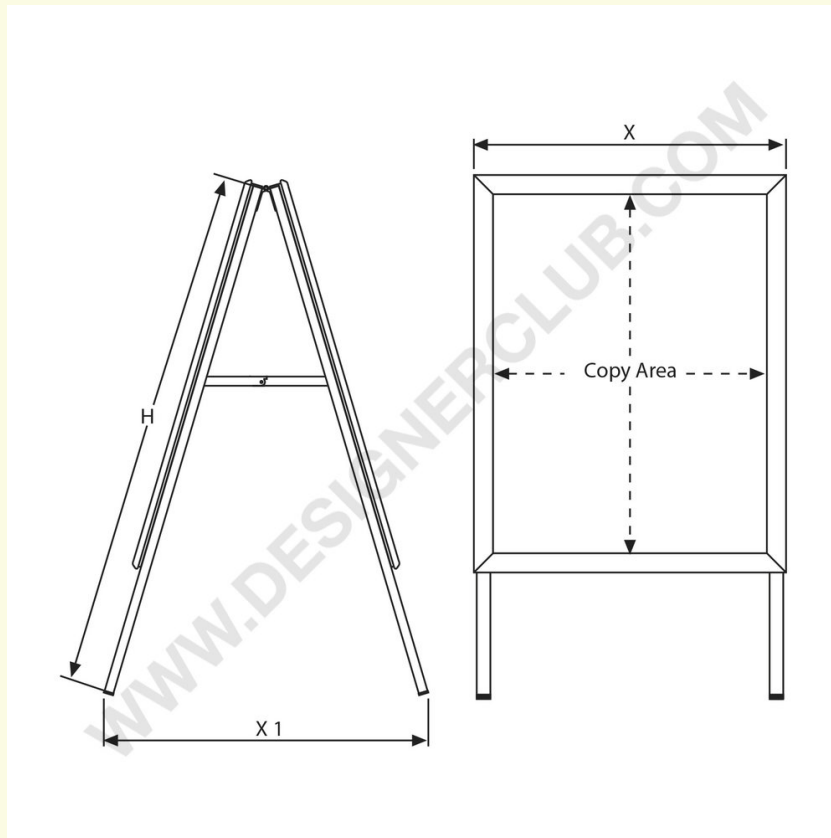

**REF: 115 270**

**Aluminiowa tablica A z ramkami zatrzaszkowymi A2**

Aluminiowa tablica A z ramkami zatrzaszkowymi A2, kątowniki okrągłe, wyposażona w arkusz ochronny z antyrefleksyjnego PCV.

+39 0332 455 360      [www.designerclub.com](http://www.designerclub.com)      [commerciale@designerclub.com](mailto:commerciale@designerclub.com)  
Designer Club S.R.L. Via 2 Giugno 28, 21022, Azzate (VA) , Italy