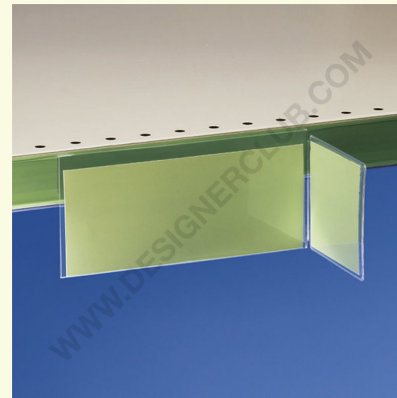

Datasheet

REF: 111 613

Standardowa półka-talkerka mm. 180x80 z kieszenią mm. 80x80

Półka-talker z bezbarwnego PCV , długość mm. 180, wysokość mm. 80 z kieszenią boczną mm. 80x80 do zastosowania na szynach skanujących.