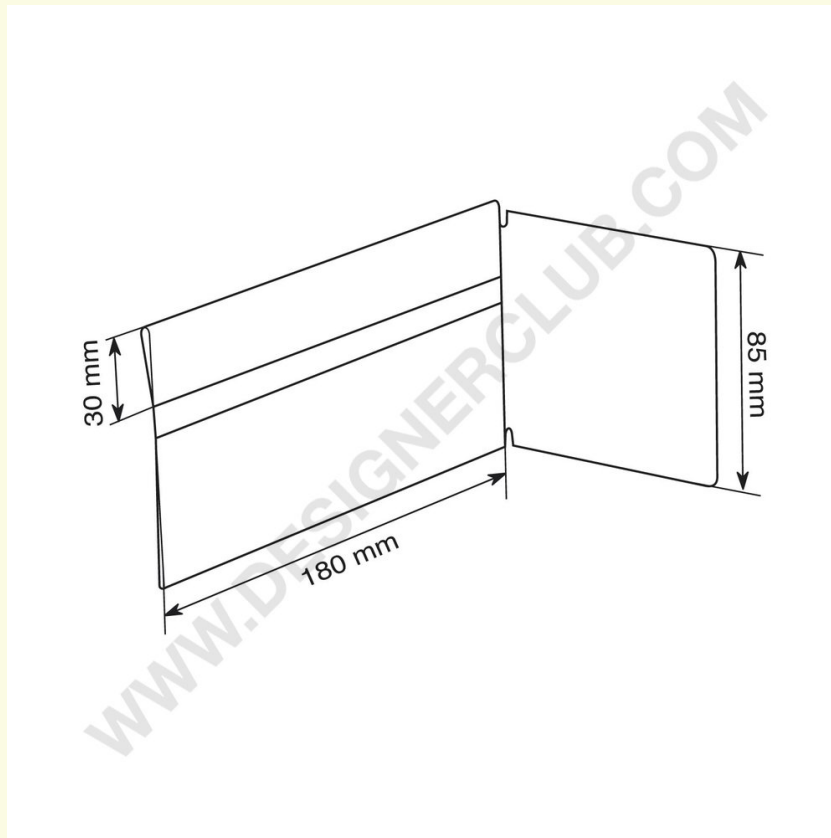

Datasheet

REF: 111 613

Standardowa półka-talkerka mm. 180x80 z kieszenią mm. 80x80

Półka-talker z bezbarwnego PCV , długość mm. 180, wysokość mm. 80 z kieszenią boczną mm. 80x80 do zastosowania na szynach skanujących.