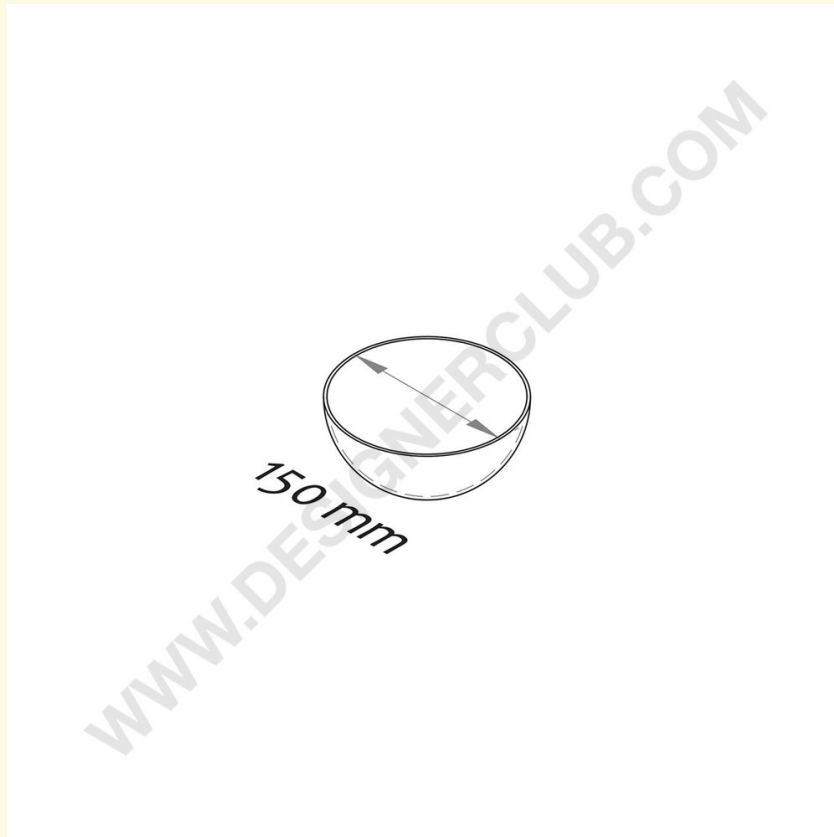

Datasheet

REF: 113 230
Średnica półkuli mm. 150

Średnica półkuli mm. 150 bez krawędzi.

+39 0332 455 360 www.designerclub.com commerciale@designerclub.com
Designer Club S.R.L. Via 2 Giugno 28, 21022, Azzate (VA) , Italy