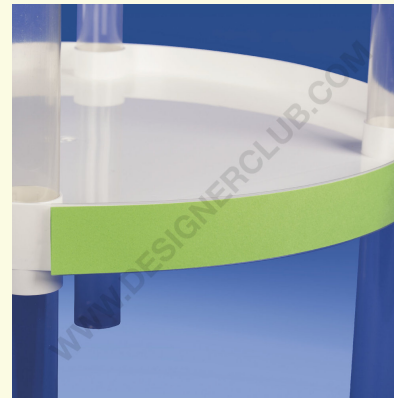

Datasheet

REF: 350 040

Płaska szyna samoprzylepna do skanowania mm. 40 x 1000 antyrefleksyjne pvc

Antyodblaskowa szyna skanująca przezroczysta taśma tylna Pasuje do etykiet o wysokości mm. 40 Długość mm. 1000 Usługa cięcia dostępna na życzenie.