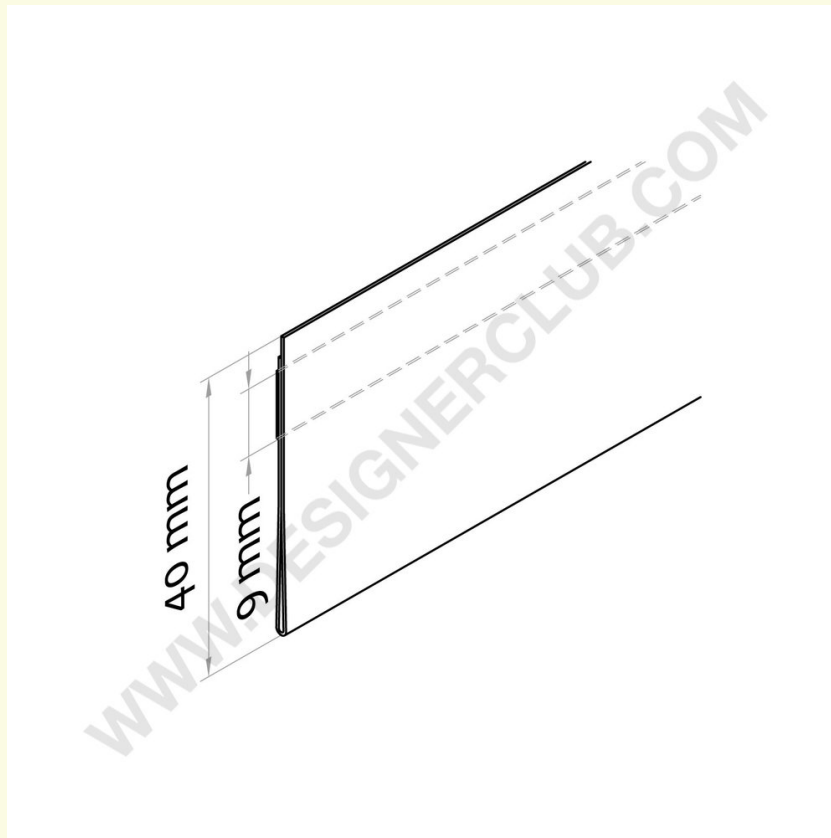

Datasheet

REF: 350 040

Płaska szyna samoprzylepna do skanowania mm. 40 x 1000 antyrefleksyjne pvc

Antyodblaskowa szyna skanująca przezroczysta taśma tylna Pasuje do etykiet o wysokości mm. 40 Długość mm. 1000 Usługa cięcia dostępna na życzenie.