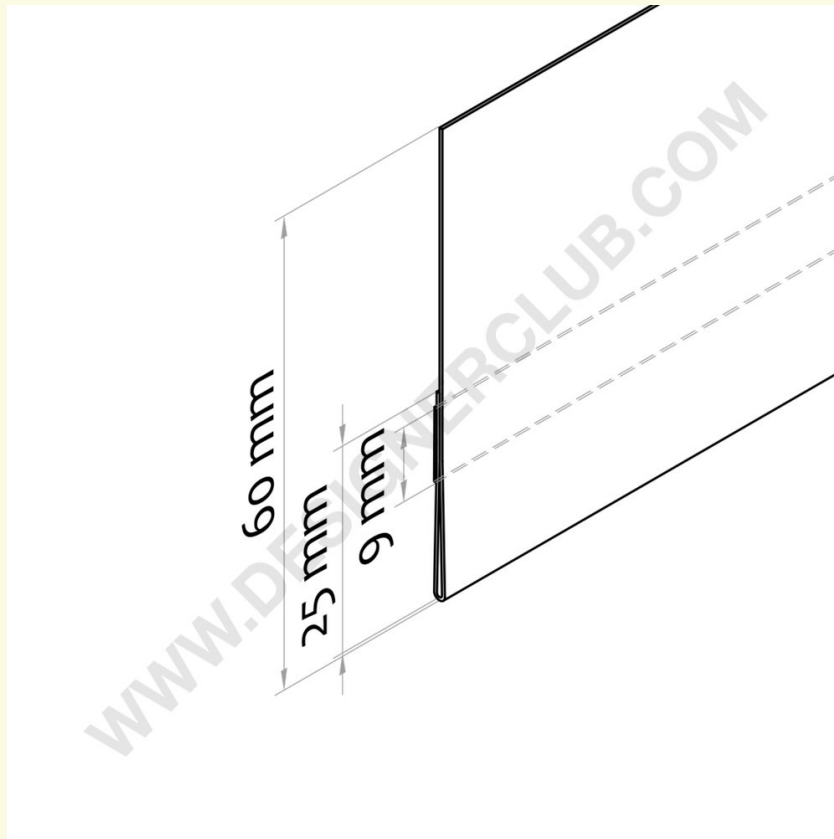

## Datasheet

**REF: 350 063**

**Plaska szyna samoprzylepna do skanowania - niska część tylna mm. 60 x 1000 antyrefleksyjny pvc**

Antyglare datastrip z przezroczystą taśmą tylną. Tylna część w dolnej części ułatwia zakładanie etykiety. Pasuje do etykiet o wysokości mm. 60. Długość mm. 1000.