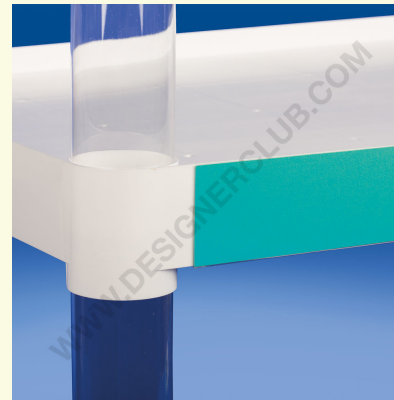

## Datasheet

**REF: 350 063**

**Plaska szyna samoprzylepna do skanowania - niska część tylna mm. 60 x 1000 antyrefleksyjny pvc**

Antyglare datastrip z przezroczystą taśmą tylną. Tylna część w dolnej części ułatwia zakładanie etykiety. Pasuje do etykiet o wysokości mm. 60. Długość mm. 1000.