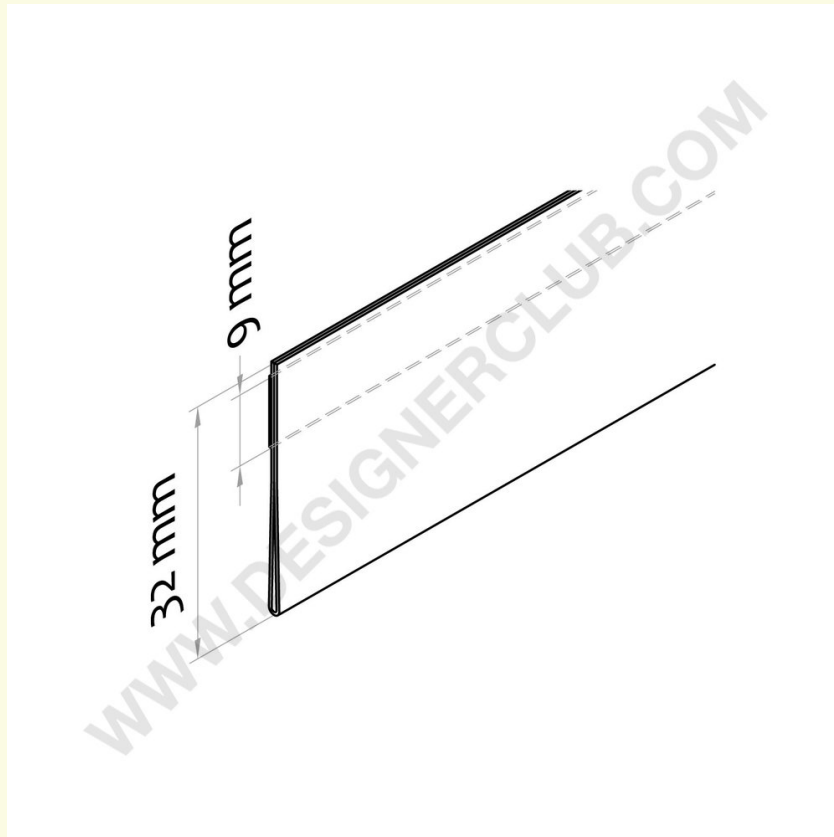

Datasheet

REF: 355 032

Płaska szyna samoprzylepna do skanowania mm. 32x1000 crystal pvc

Kryształowa szyna pvc do skanowania przezroczysta taśma tylna. Pasuje do etykiet o wysokości mm. 32. Długość mm. 1000. Usługa cięcia dostępna na życzenie.