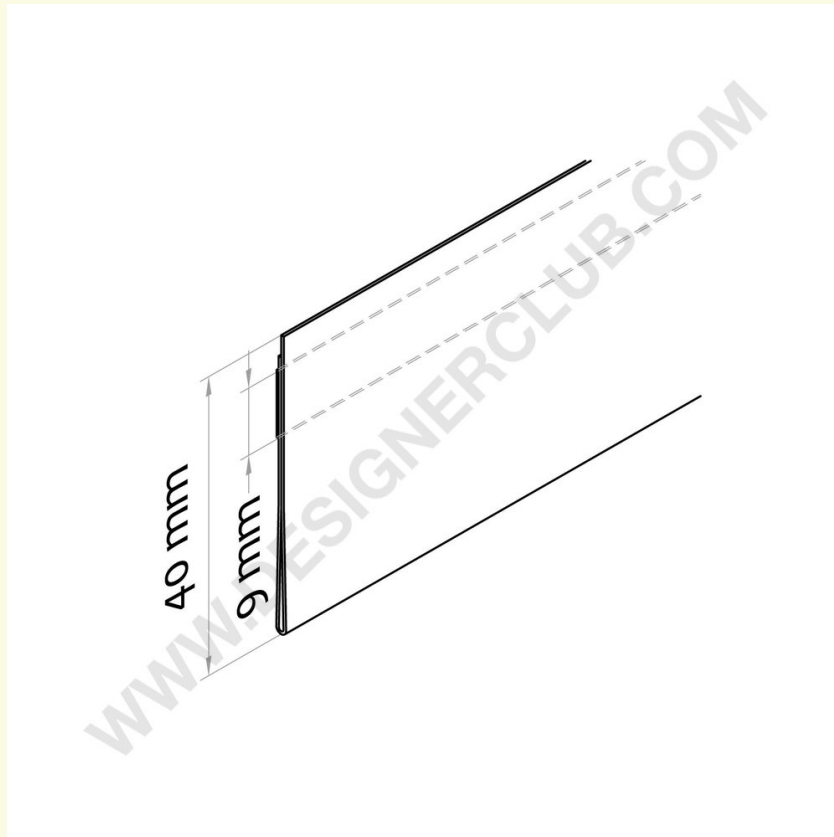

Datasheet

REF: 355 040

Płaska szyna samoprzylepna do skanowania mm. 40x1000 crystal pvc

Kryształowa szyna pvc do skanowania przezroczysta taśma tylna Pasuje do etykiet o wysokości mm. 40 Długość mm. 1000 Usługa cięcia dostępna na życzenie.