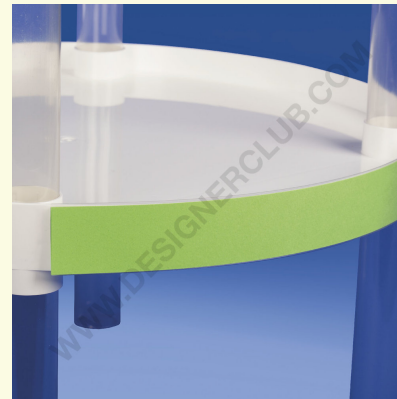

Datasheet

REF: 355 040

Płaska szyna samoprzylepna do skanowania mm. 40x1000 crystal pvc

Kryształowa szyna pvc do skanowania przezroczysta taśma tylna Pasuje do etykiet o wysokości mm. 40 Długość mm. 1000 Usługa cięcia dostępna na życzenie.