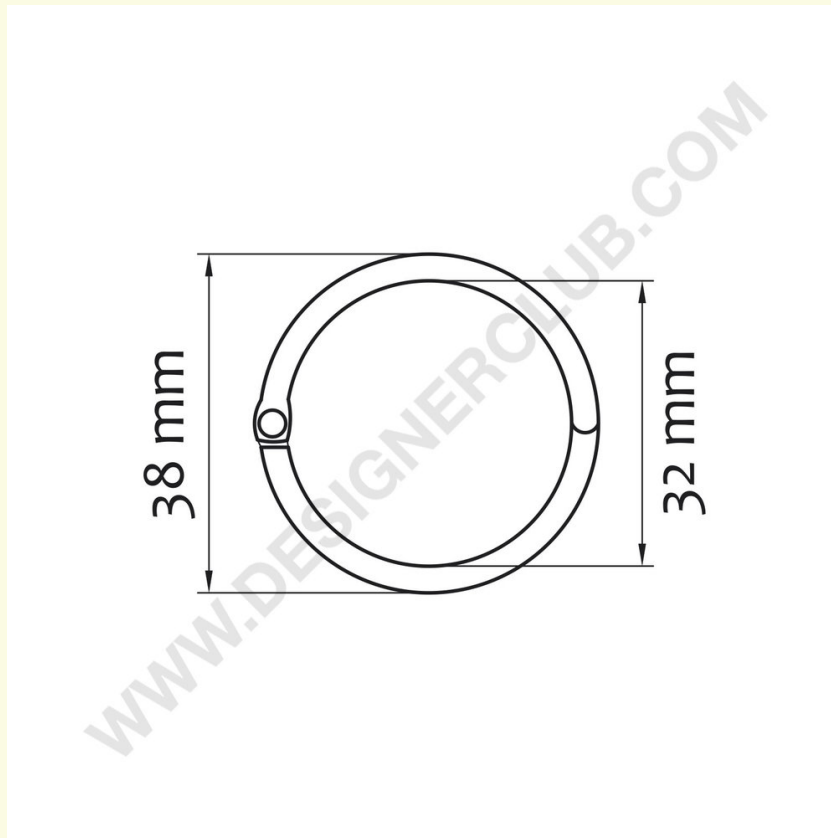

Datasheet

REF: 419 583

Metalowy pierścień dzielony 32 mm.

Metalowy pierścień dzielony zamykany na klucz, średnica 32 mm. do umieszczania na ladach wystawowych, koszach lub do łączenia znaków ze sobą.

+39 0332 455 360 www.designerclub.com commerciale@designerclub.com
Designer Club S.R.L. Via 2 Giugno 28, 21022, Azzate (VA), Italy