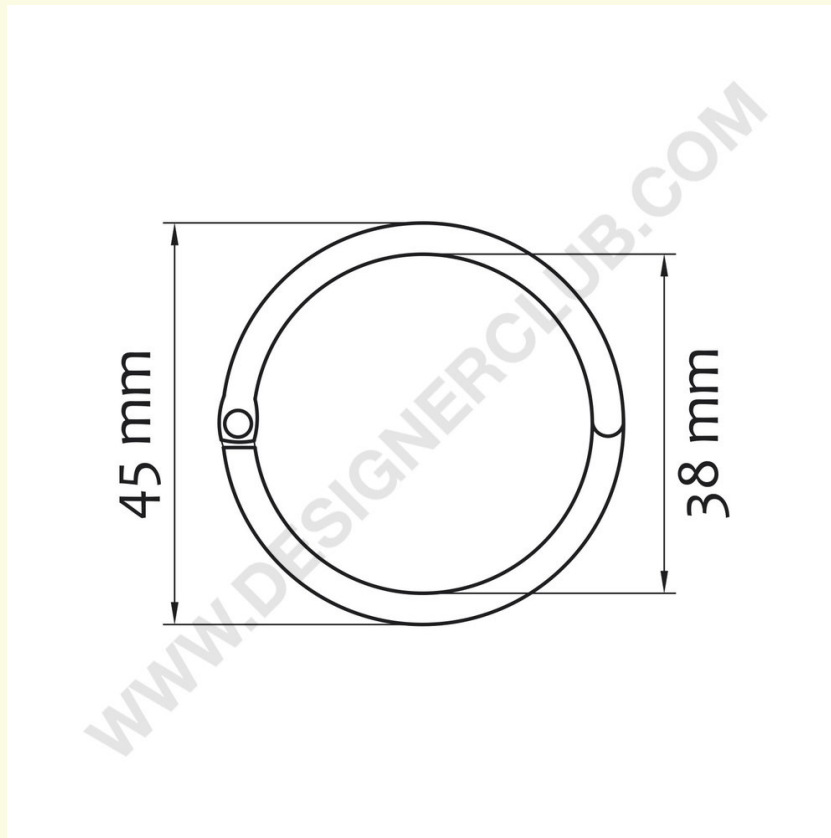

Datasheet

REF: 419 586

Metalowy pierścień dzielony 38 mm.

Metalowy pierścień dzielony zamykany na klucz, średnica 38 mm. do umieszczania na ladach wystawowych, koszach lub do łączenia znaków ze sobą.

+39 0332 455 360 www.designerclub.com commerciale@designerclub.com
Designer Club S.R.L. Via 2 Giugno 28, 21022, Azzate (VA), Italy