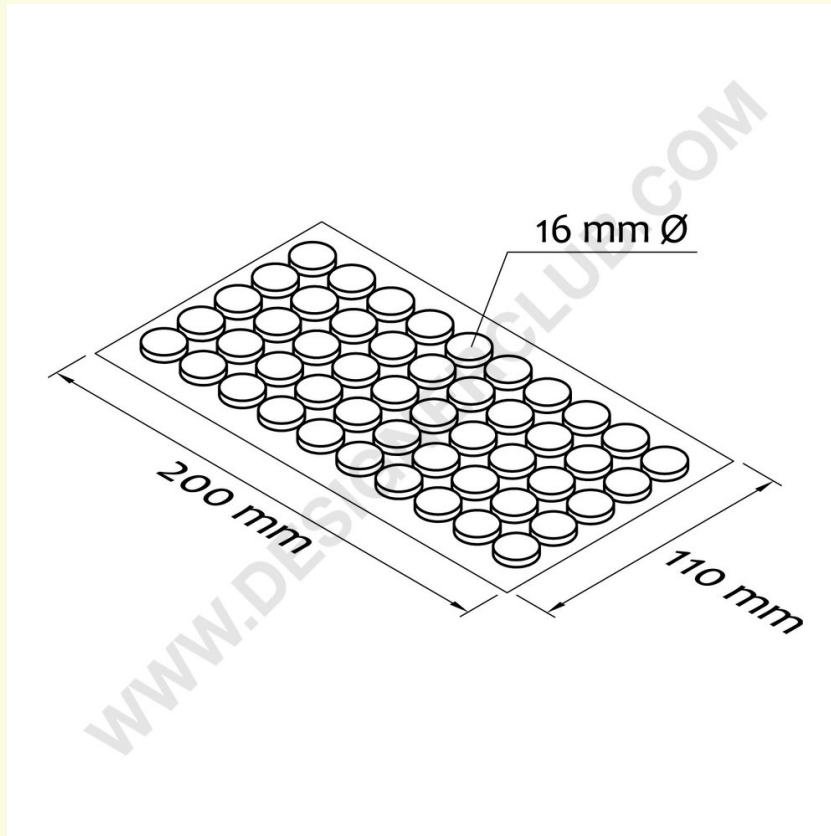

REF: 111 679

Cd biała podkładka pod piankę

Cd biała podkładka piankowa, średnica 16 mm. do wkładania płyt CD do teczek, książek itp. lub do umieszczania ich na innych powierzchniach w praktyczny i ekonomiczny sposób. 50 podkładek na arkuszu.