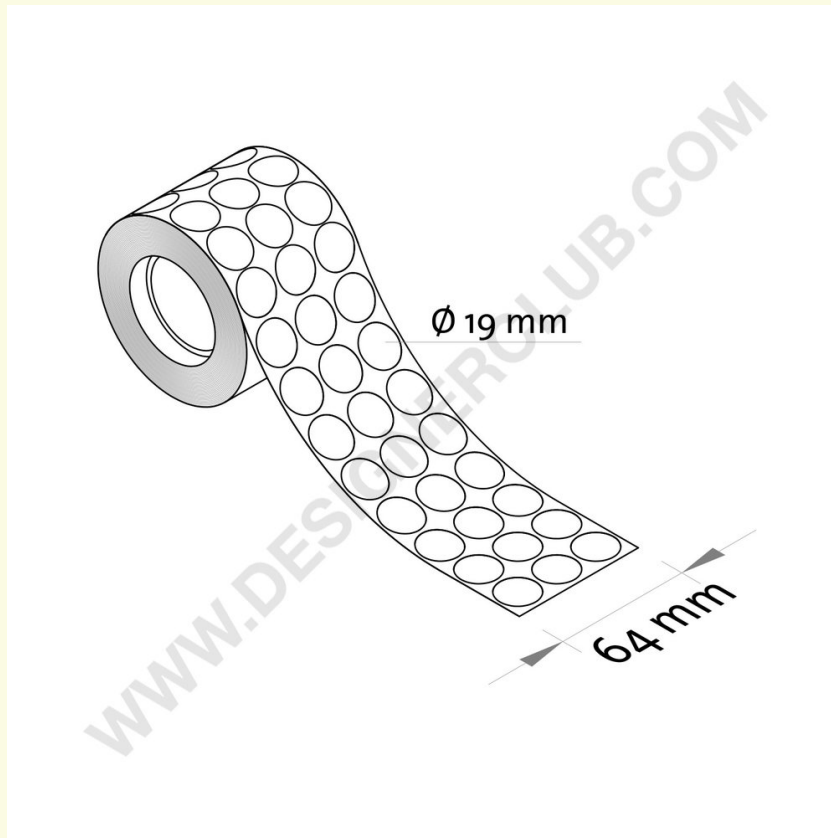

## Datasheet

**REF: 171 280**

**Podkładka samoprzylepna do zaklejania kopert Ø 19 mm**

Przezroczzysta samoprzylepna okrągła podkładka, średnica mm. 19. Dostępne w rolkach po 2000 sztuk.

+39 0332 455 360      [www.designerclub.com](http://www.designerclub.com)      [commerciale@designerclub.com](mailto:commerciale@designerclub.com)  
Designer Club S.R.L. Via 2 Giugno 28, 21022, Azzate (VA), Italy