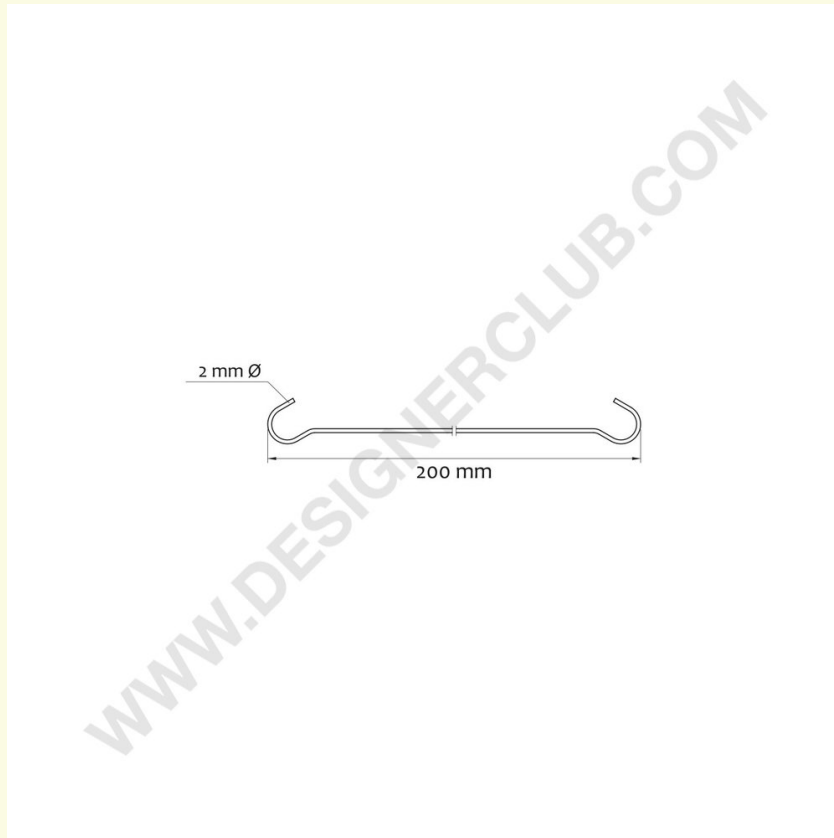

# Datasheet

**REF: 415 077**  
**Hak podwójny c-hook mm. 200**

Podwójny metalowy hak typu C, o długości 200 mm. do zawieszania znaków na suficie. Może być używany z naszym systemem zawieszania.

+39 0332 455 360    [www.designerclub.com](http://www.designerclub.com)    [commerciale@designerclub.com](mailto:commerciale@designerclub.com)  
Designer Club S.R.L. Via 2 Giugno 28, 21022, Azzate (VA) , Italy