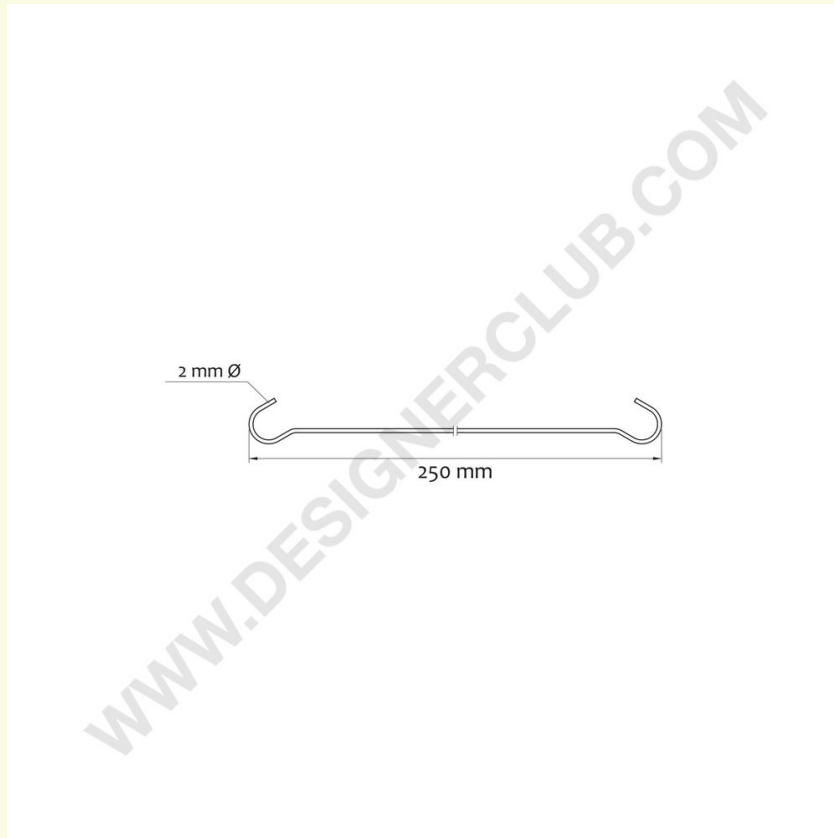

Datasheet

REF: 415 078
Hak podwójny c-hook mm. 250

Podwójny metalowy hak typu C, o długości 250 mm. do zawieszania znaków na suficie. Może być używany z naszym systemem zawieszania.

+39 0332 455 360 www.designerclub.com commerciale@designerclub.com
Designer Club S.R.L. Via 2 Giugno 28, 21022, Azzate (VA) , Italy