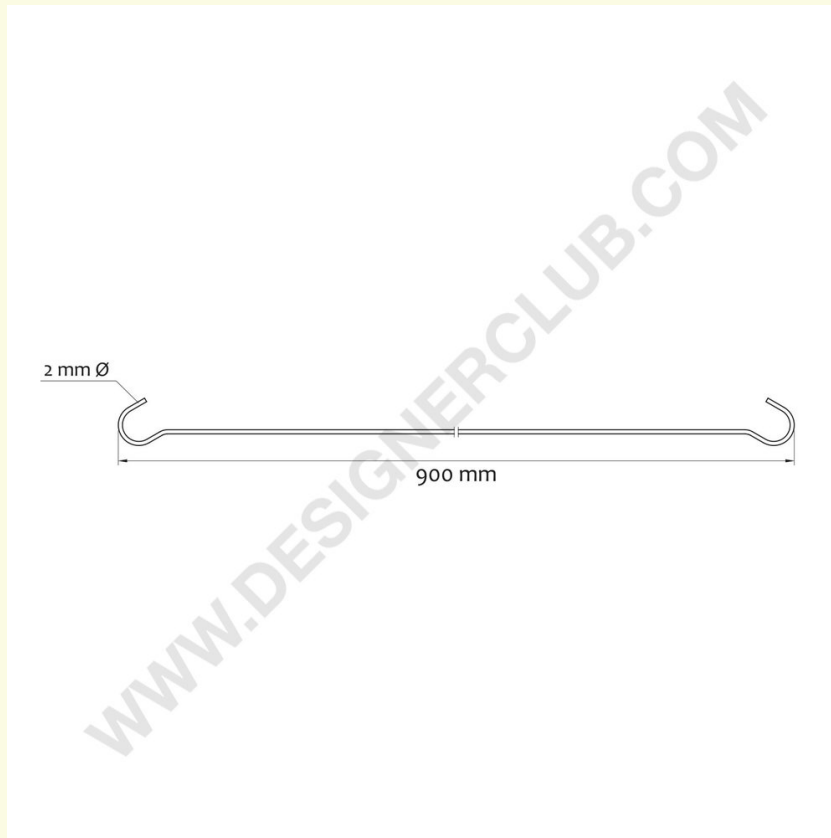

Datasheet

REF: 415 083
Hak podwójny c-hook mm. 900

Podwójny metalowy hak typu C, o długości 900 mm., do zawieszania znaków na suficie. Może być używany z naszym systemem zawieszania.

+39 0332 455 360 www.designerclub.com commerciale@designerclub.com
Designer Club S.R.L. Via 2 Giugno 28, 21022, Azzate (VA), Italy