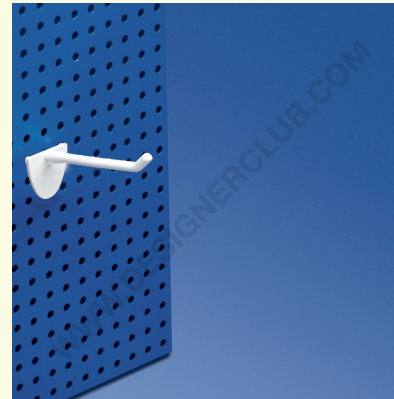

# Datasheet

**REF: 112 500**

Pojedynczy plastikowy kołek biały z podwójnym zaczepem do tablicy kołków 50 mm.

Pojedynczy klips biały z podwójnym haczykiem do tablicy kołków mm. 50. Kolor czarny: nr ref. 112 510. Kolor przezroczysty: nr ref. 113 145. Opakowania po 4000 sztuk.