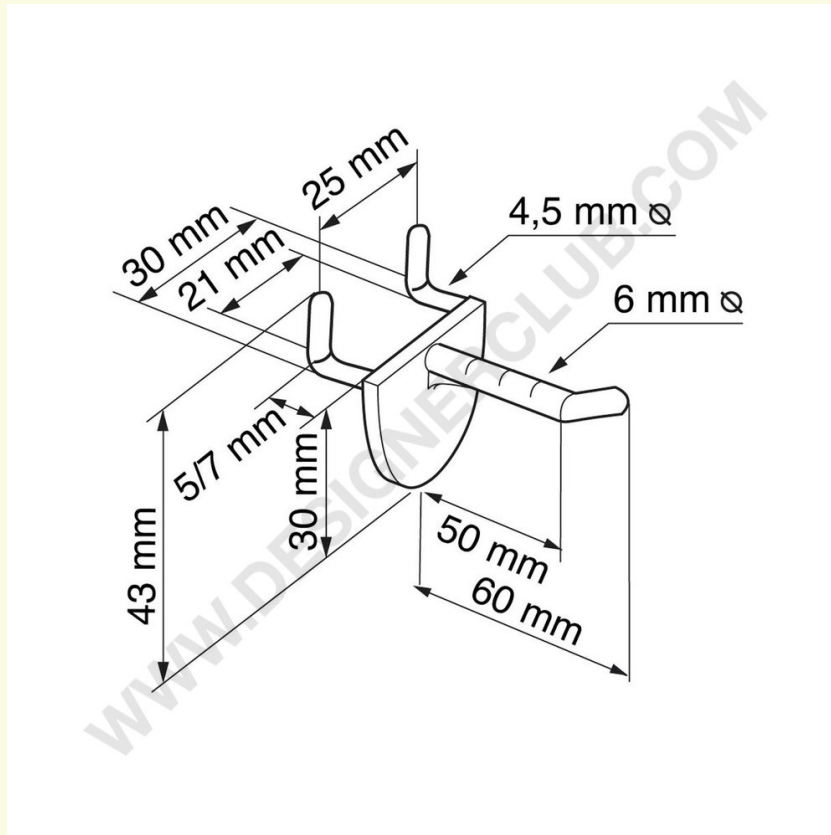

# Datasheet

**REF: 112 500**

Pojedynczy plastikowy kołek biały z podwójnym zaczepem do tablicy kołków 50 mm.

Pojedynczy klips biały z podwójnym haczykiem do tablicy kołków mm. 50. Kolor czarny: nr ref. 112 510. Kolor przezroczysty: nr ref. 113 145. Opakowania po 4000 sztuk.