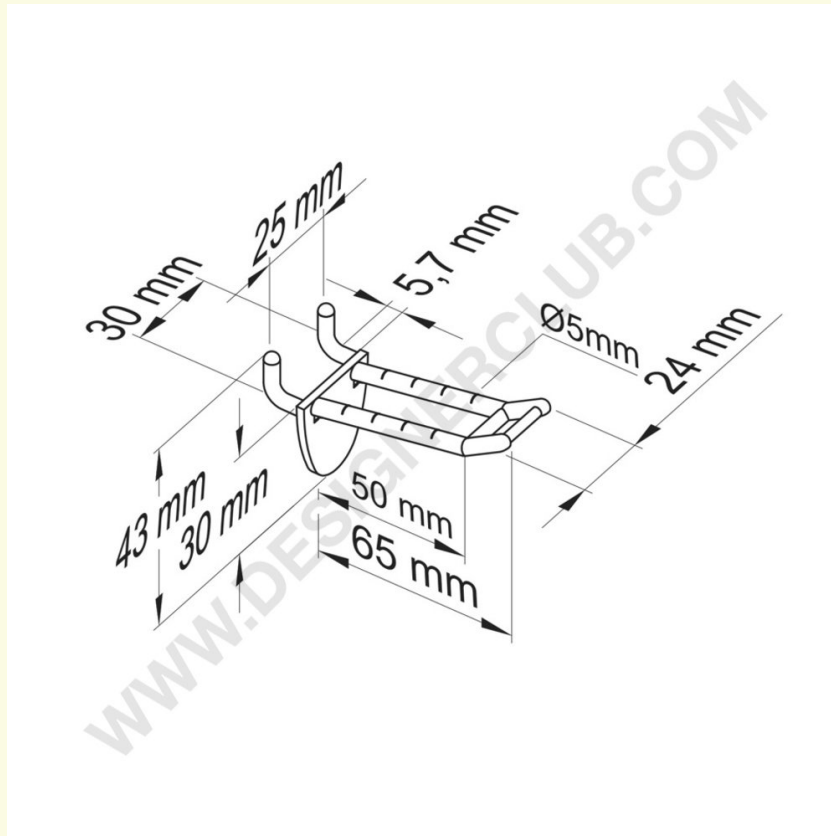

Datasheet

REF: 142 130

Klipsy z podwójnym haczykiem białe mm. 50 mały uchwyt cenowy

Podwójny klips biały z podwójnym haczykiem mm. 50 i małym klipsem do uchwytu cenowego. Kolor czarny: ref. 142 140. Kolor przezroczysty: nr ref. 142 150.