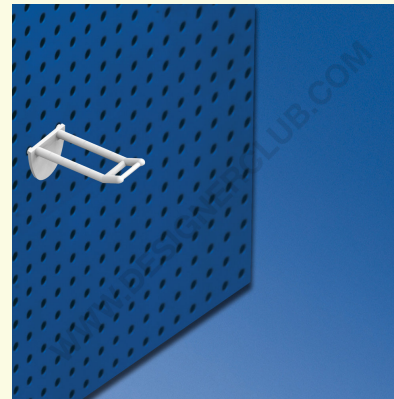

Datasheet

REF: 142 130

Klipsy z podwójnym haczykiem białe mm. 50 mały uchwyt cenowy

Podwójny klips biały z podwójnym haczykiem mm. 50 i małym klipsem do uchwytu cenowego. Kolor czarny: ref. 142 140. Kolor przezroczysty: nr ref. 142 150.