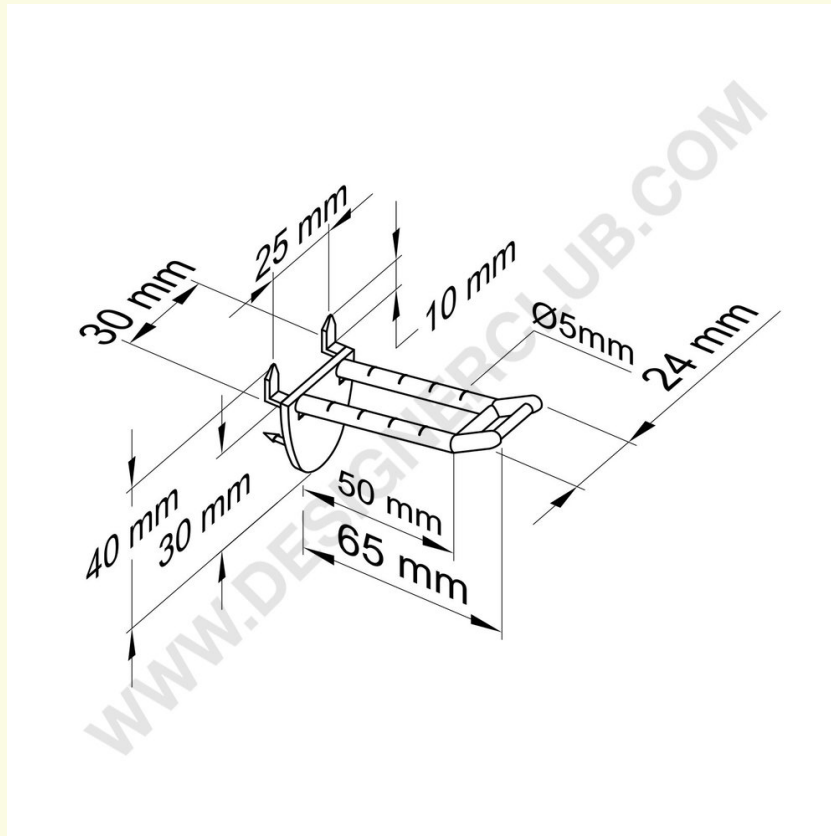

Datasheet

REF: 142 100

Podwójna plastikowa wtyczka biała z automatycznym haczykiem mm. 50 mały uchwyt cenowy

Podwójny wtyk biały z automatycznym hakiem do zakładania mm. 50 z małym klipsem do mocowania cen. Kolor czarny: ref. 142 110. Kolor przezroczysty: nr ref. 142 120.