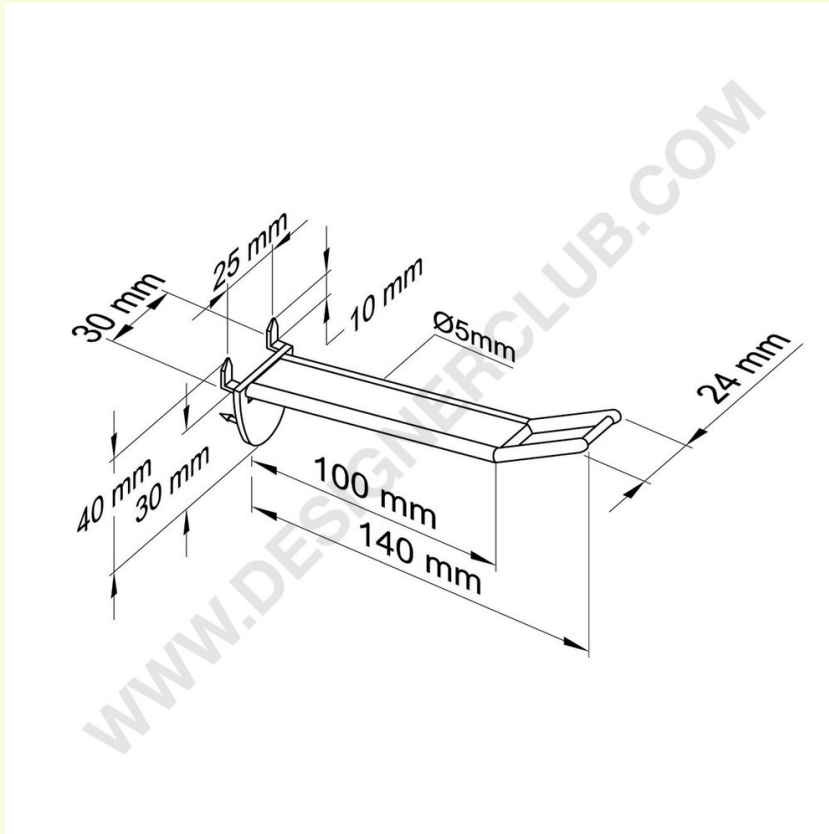

Datasheet

REF: 142 721

Szeroki plastikowy kolek przezroczysty hak automatyczny mm. 100 z dużym uchwytem cenowym

Szeroki plastikowy kolek przezroczysty z automatycznym hakiem do zakładania mm. 100 z dużym klipsem do mocowania cen.