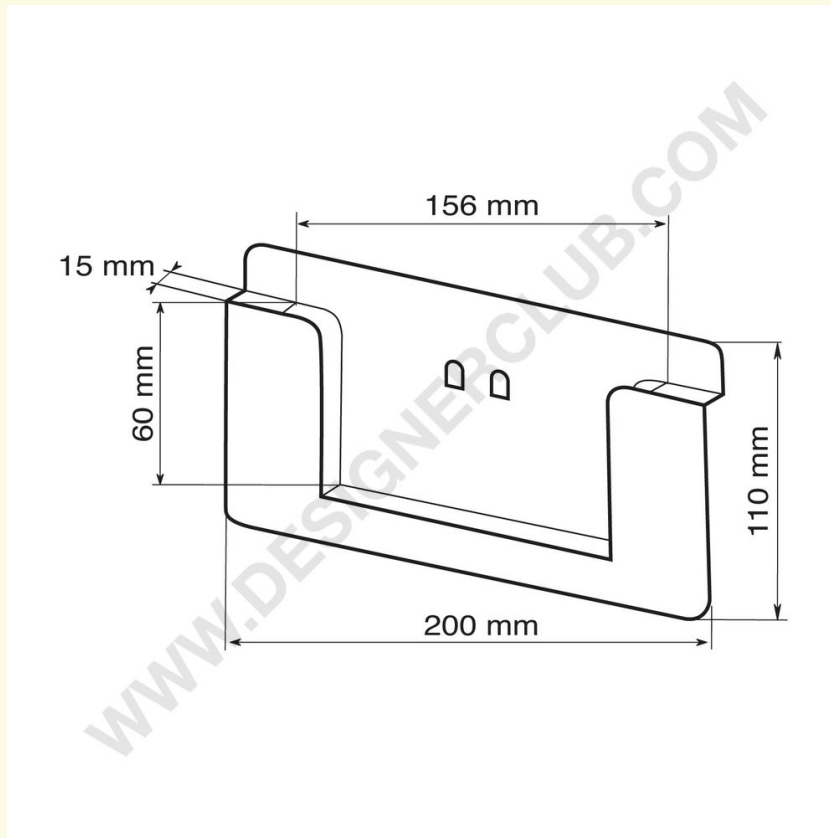

Datasheet

REF: 112 314

Uchwyt na karty pocztowe cm. 15 x 10 w poziomie

Uchwyt do kartek pocztowych mm. 150 x 100 z 2 otworami na klipsy do szyn.

+39 0332 455 360 www.designerclub.com commerciale@designerclub.com
Designer Club S.R.L. Via 2 Giugno 28, 21022, Azzate (VA), Italy